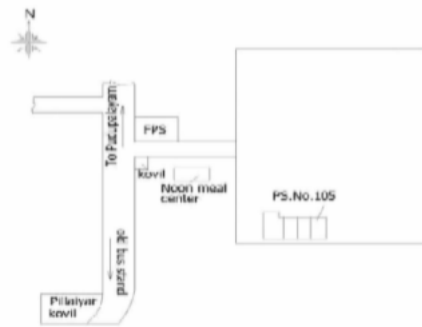

Key MAP View