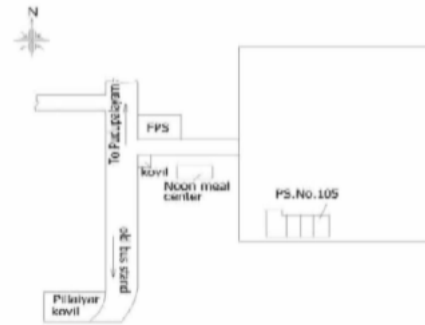

ELEVATION

Polling Station Front View

Cad View

Key MAP View

1 பெயர் : விஜயலக்ஷ்மி கணவர் பெயர்: சங்கர் வீட்டு எண் : 1 வயது : 43 பாலினம் : பெண் Photo is available	SXI2125383	2 பெயர் : லட்சுமி பிரபா தந்தை பெயர்: சங்கர் வீட்டு எண் : 1 வயது : 20 பாலினம் : பெண் Photo is available	SXI2125342	3 பெயர் : சங்கர் தந்தை பெயர்: சுந்தர்ராஜன் வீட்டு எண் : 1-32 வயது : 48 பாலினம் : ஆண் Photo is available	SXI2129302
4 பெயர் : ஜெயராஜ் தந்தை பெயர்: செல்வம் வீட்டு எண் : 3-1 வயது : 34 பாலினம் : ஆண் Photo is available	ZWI2023653	5 பெயர் : சிவரஞ்சினி தந்தை பெயர்: பழனிசாமி வீட்டு எண் : 3/25 வயது : 27 பாலினம் : பெண் Photo is available	SXI1052471	6 பெயர் : சூர்ய பிரவேன் தந்தை பெயர்: கணேசன் வீட்டு எண் : 3ஏ வயது : 22 பாலினம் : ஆண் Photo is available	SXI2040327
7 பெயர் : பரசுராமன் தந்தை பெயர்: கிருஷ்ணய்யர் வீட்டு எண் : 4 வயது : 71 பாலினம் : ஆண் Photo is available	SXI1395813	8 பெயர் : இந்திராணி கணவர் பெயர்: பரசுராமன் வீட்டு எண் : 4 வயது : 63 பாலினம் : பெண் Photo is available	SXI1395821	9 பெயர் : கார்த்திக் தந்தை பெயர்: ரமேஷ் வீட்டு எண் : 4A வயது : 32 பாலினம் : ஆண் Photo is available	SXI0480293
10 பெயர் : கவிதா தந்தை பெயர்: ரமேஷ் வீட்டு எண் : 4ஏ/16 வயது : 28 பாலினம் : பெண் Photo is available	SXI2032704	11 பெயர் : கார்த்தி தந்தை பெயர்: அழகப்பன் வீட்டு எண் : 5/22 வயது : 26 பாலினம் : ஆண் Photo is available	SXI1052323	12 பெயர் : சுசீலா கணவர் பெயர்: கோபி வீட்டு எண் : 5-31 வயது : 62 பாலினம் : பெண் Photo is available	SXI0406959
13 பெயர் : மோகனப்ரியா தந்தை பெயர்: மாதையன் வீட்டு எண் : 5A வயது : 27 பாலினம் : பெண் Photo is available	SXI1084250	14 பெயர் : தனலட்சுமி கணவர் பெயர்: ரங்கன் வீட்டு எண் : 6 வயது : 69 பாலினம் : பெண் Photo is available	FQV1974385	15 பெயர் : கோகிலா தந்தை பெயர்: இராஜகோபால் வீட்டு எண் : 6 வயது : 35 பாலினம் : பெண் Photo is available	SXI0202630
16 பெயர் : நாகேந்திரிரிபு தந்தை பெயர்: ஜம்பு வீட்டு எண் : 6-4 வயது : 30 பாலினம் : ஆண் Photo is available	SXI1088574	17 பெயர் : நாகராஜ் தந்தை பெயர்: நங்கேஸ்வரன் வீட்டு எண் : 6/54 வயது : 25 பாலினம் : ஆண் Photo is available	SXI1087402	18 பெயர் : லோ பவித்ரா தந்தை பெயர்: லோகநாதன் வீட்டு எண் : 6B/1 வயது : 28 பாலினம் : பெண் Photo is available	SXI1827740
19 பெயர் : சபரி கண்ணன் தந்தை பெயர்: லோகநாதன் வீட்டு எண் : 6B/1 வயது : 26 பாலினம் : ஆண் Photo is available	SXI1820893	20 பெயர் : ஜானகி கணவர் பெயர்: கிருஷ்ணய்யர் வீட்டு எண் : 7 வயது : 88 பாலினம் : பெண் Photo is available	SXI1395839	21 பெயர் : வாசுதேவன் தந்தை பெயர்: சுந்தர்ராமன் வீட்டு எண் : 7 வயது : 70 பாலினம் : ஆண் Photo is available	FQV1582022
22 பெயர் : ஹேமலதா கணவர் பெயர்: வாசுதேவன் வீட்டு எண் : 7 வயது : 65 பாலினம் : பெண் Photo is available	FQV1583079	23 பெயர் : நிரஞ்சனாதேவி தந்தை பெயர்: வாசுதேவன் வீட்டு எண் : 7 வயது : 43 பாலினம் : பெண் Photo is available	FQV3029998	24 பெயர் : விஜய்ஆனந்த் தந்தை பெயர்: வாசுதேவன் வீட்டு எண் : 7 வயது : 38 பாலினம் : ஆண் Photo is available	SXI0049098
25 பெயர் : மேனகா கணவர் பெயர்: இராமசாமி செட்டியார் வீட்டு எண் : 7A வயது : 72 பாலினம் : பெண் Photo is available	SXI1054378	26 பெயர் : வசந்தி கணவர் பெயர்: மாதேஸ்வரன் வீட்டு எண் : 8 வயது : 64 பாலினம் : பெண் Photo is available	FQV1970037	27 பெயர் : பவதாரணி கணவர் பெயர்: ஸ்ரீதர் வீட்டு எண் : 10/8 வயது : 26 பாலினம் : பெண் Photo is available	SXI1821305
28 பெயர் : திலிபன் செளர வி பா தந்தை பெயர்: பாஸ்கரன் வீட்டு எண் : 10/25 வயது : 27 பாலினம் : ஆண் Photo is available	SXI2024065	29 பெயர் : சூபா ஸ்ரீ வி பி தந்தை பெயர்: பாஸ்கரன் வீட்டு எண் : 10/25 வயது : 22 பாலினம் : பெண் Photo is available	SXI2040293	30 பெயர் : ஜானகிரால் தந்தை பெயர்: தனுசுஅய்யர் வீட்டு எண் : 11 வயது : 77 பாலினம் : ஆண் Photo is available	SXI1395847