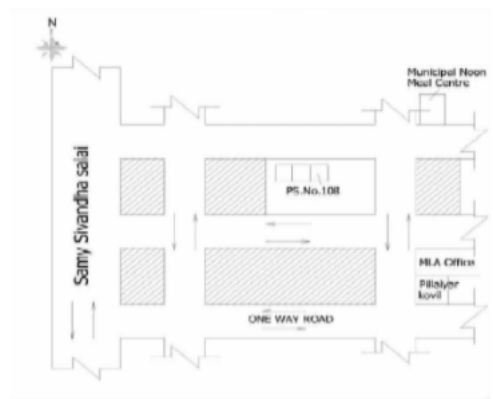

Google Map View

Polling Station Building Front View

Polling Station Front View

Cad View

Key MAP View

சட்டமன்றத் தொகுதியின் எண் மற்றும் பெயர் : 92-ராசிபுரம்  
பிரிவு எண் மற்றும் பெயர் 1-இராசிபுரம் (ந), மாரப்பன் தோட்டம் வார்டு-8