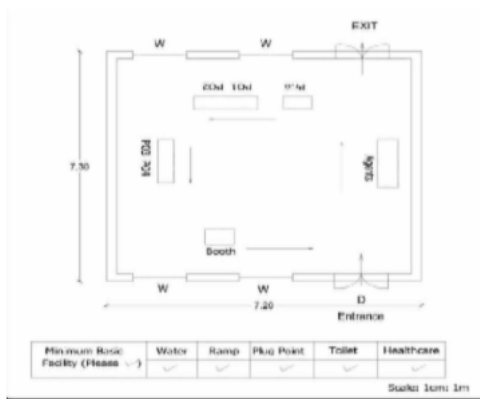

Google Map View

Polling Station Building Front View

Polling Station Front View

Cad View

Key MAP View

சட்டமன்றத் தொகுதியின் எண் மற்றும் பெயர் : 92-ராசிபுரம்  
பிரிவு எண் மற்றும் பெயர் 1-இராசிபுரம் (ந), மாரப்பன் தோட்டம் வார்டு-8