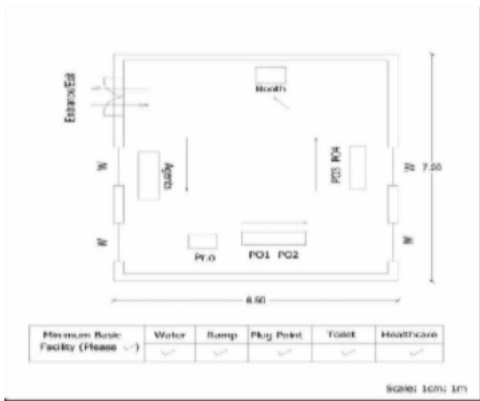

Google Map View

Polling Station Building Front View

Polling Station Front View

Cad View

Key MAP View

1 பெயர் : ராஜவேல் தந்தை பெயர்: ராமர் வீட்டு எண் : 6/77 வயது : 23 பாலினம் : ஆண்	SXI2002657 Photo is available	2 பெயர் : அர்ச்சுனா சரவணன் கணவர் பெயர்: ஹரிஹரன் வீட்டு எண் : 7 வயது : 24 பாலினம் : பெண்	SXI2105435 Photo is available	3 பெயர் : சுடலைக்கனி தந்தை பெயர்: அருணாசலம் வீட்டு எண் : 7-15 வயது : 45 பாலினம் : ஆண்	SXI1086826 Photo is available
4 பெயர் : முத்துபாண்டி.மு கணவர் பெயர்: முருகேசன் வீட்டு எண் : 7-15B வயது : 58 பாலினம் : பெண்	SXI1902576 Photo is available	5 பெயர் : மாரீஸ்வரி சு கணவர் பெயர்: சுடலைக்கனி வீட்டு எண் : 7/15B வயது : 34 பாலினம் : பெண்	SXI1883339 Photo is available	6 பெயர் : இளவரசன் தந்தை பெயர்: சுப்ரமணி வீட்டு எண் : 7-46 வயது : 22 பாலினம் : ஆண்	SXI2087732 Photo is available
7 பெயர் : சதிஸ் குமார் தந்தை பெயர்: ராமர் வீட்டு எண் : 9 வயது : 26 பாலினம் : ஆண்	SXI1881093 Photo is available	8 பெயர் : ரமேஷ்குமார் தந்தை பெயர்: மாதேஷ்வரன் வீட்டு எண் : 14 வயது : 33 பாலினம் : ஆண்	SXI0659011 Photo is available	9 பெயர் : கலைவாணி தந்தை பெயர்: குமார் வீட்டு எண் : 14-10 வயது : 30 பாலினம் : பெண்	SXI0720045 Photo is available
10 பெயர் : தர்மராஜன் தந்தை பெயர்: கிருஷ்ணசாமி வீட்டு எண் : 15 வயது : 75 பாலினம் : ஆண்	SXI0719765 Photo is available	11 பெயர் : வாசுகி கணவர் பெயர்: தர்மராஜன் வீட்டு எண் : 15 வயது : 61 பாலினம் : பெண்	SXI0719773 Photo is available	12 பெயர் : விஜயக்கண்ணன் தந்தை பெயர்: தர்மராஜன் வீட்டு எண் : 15 வயது : 35 பாலினம் : ஆண்	SXI0719781 Photo is available
13 பெயர் : பிரகாஷ் தந்தை பெயர்: தர்மராஜன் வீட்டு எண் : 15 வயது : 34 பாலினம் : ஆண்	SXI0719799 Photo is available	14 பெயர் : மோகனப் பிரியா கணவர் பெயர்: பிரகாஷ் வீட்டு எண் : 15 வயது : 30 பாலினம் : பெண்	SXI2023935 Photo is available	15 பெயர் : ரத்னா கணவர் பெயர்: ராஜசேகர் வீட்டு எண் : 15/1 வயது : 67 பாலினம் : பெண்	SXI0818765 Photo is available
16 பெயர் : வி.சங்கீதா கணவர் பெயர்: த.விஜயகண்ணன் வீட்டு எண் : 15-A வயது : 32 பாலினம் : பெண்	SXI1902568 Photo is available	17 பெயர் : முத்தையா தந்தை பெயர்: சுப்பையா வீட்டு எண் : 17 வயது : 55 பாலினம் : ஆண்	SXI0206912 Photo is available	18 பெயர் : கவிதா கணவர் பெயர்: முத்தையா வீட்டு எண் : 17 வயது : 44 பாலினம் : பெண்	SXI0206946 Photo is available
19 பெயர் : நவீன்குமார் தந்தை பெயர்: ராஜேந்திரன் வீட்டு எண் : 17 வயது : 34 பாலினம் : ஆண்	SXI0206698 Photo is available	20 பெயர் : சுவாமிநாதன் தந்தை பெயர்: கிருஷ்ணசெட்டி வீட்டு எண் : 18 வயது : 67 பாலினம் : ஆண்	FQV2004760 Photo is available	21 பெயர் : சுவோசனா கணவர் பெயர்: சுவாமிநாதன் வீட்டு எண் : 18 வயது : 60 பாலினம் : பெண்	FQV2004984 Photo is available
22 பெயர் : பிரபாவதி தந்தை பெயர்: சாமிநாதன் வீட்டு எண் : 18 வயது : 39 பாலினம் : பெண்	FQV2679686 Photo is available	23 பெயர் : சேகர் தந்தை பெயர்: ராஜாநாயுடு வீட்டு எண் : 19 வயது : 51 பாலினம் : ஆண்	FQV1585363 Photo is available	24 பெயர் : மாதவன் தந்தை பெயர்: ராஜாநாயுடு வீட்டு எண் : 19 வயது : 48 பாலினம் : ஆண்	FQV3032505 Photo is available
25 பெயர் : சித்ரா கணவர் பெயர்: சேகர் வீட்டு எண் : 19 வயது : 43 பாலினம் : பெண்	FQV2684470 Photo is available	26 பெயர் : சீனிவாசன் தந்தை பெயர்: கந்தசாமிமுதலியார் வீட்டு எண் : 19A வயது : 52 பாலினம் : ஆண்	SXI1414408 Photo is available	27 பெயர் : இலட்சுமி கணவர் பெயர்: சீனிவாசன் வீட்டு எண் : 19A வயது : 49 பாலினம் : பெண்	SXI1414416 Photo is available
28 பெயர் : கௌதம் தந்தை பெயர்: அசோக்குமார் வீட்டு எண் : 20ஏ வயது : 19 பாலினம் : ஆண்	SXI2220895 Photo is available	29 பெயர் : கோகுல் தந்தை பெயர்: மணிமாறன் வீட்டு எண் : 20பீ/1 வயது : 22 பாலினம் : ஆண்	SXI2042638 Photo is available	30 பெயர் : செளமியா தந்தை பெயர்: வேகநாதன் வீட்டு எண் : 20 C/3 வயது : 25 பாலினம் : பெண்	SXI1058940 Photo is available