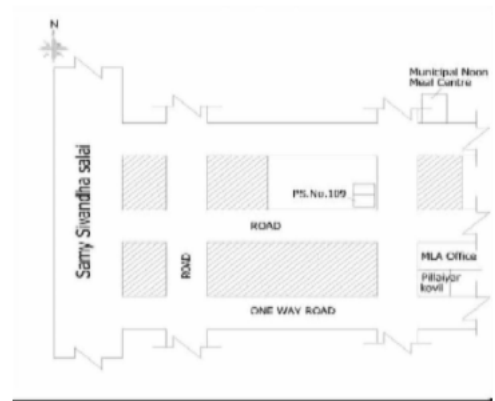

Key MAP View