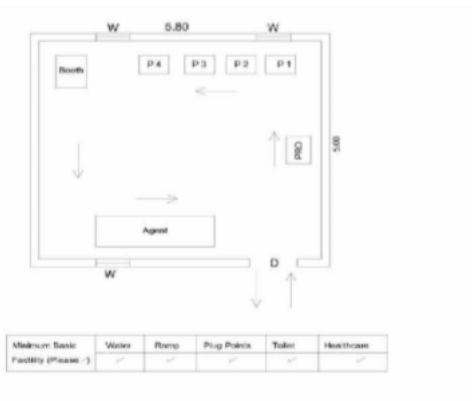

Cad View

Key MAP View