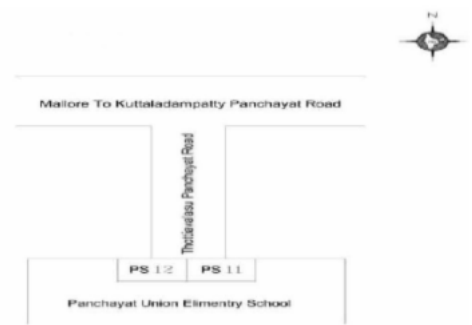

Cad View

Key MAP View