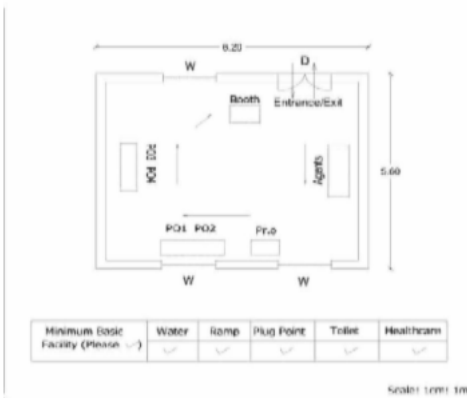

Google Map View

Polling Station Building Front View

Polling Station Front View

Cad View

Key MAP View

1 பெயர் : கண்மணி கணவர் பெயர் : சிவசங்கரன் வீட்டு எண் : 1 வயது : 31 பாலினம் : பெண்	SXI1097070 Photo is available	2 பெயர் : ஹரிலட்சுமி கணவர் பெயர் : ராசசேகர் வீட்டு எண் : 1/144/16,வார்டு-1 வயது : 27 பாலினம் : பெண்	SXI1055086 Photo is available	3 பெயர் : கோகிலாம்பாள் இதரர் பெயர் : தியாகராஜன் வீட்டு எண் : 3 வயது : 64 பாலினம் : பெண்	SXI1423706 Photo is available
4 பெயர் : யுவராஜ் தந்தை பெயர் : தியாகராஜன் வீட்டு எண் : 3 வயது : 43 பாலினம் : ஆண்	FQV1291616 Photo is available	5 பெயர் : நர்மதா தந்தை பெயர் : சிவகுமார் வீட்டு எண் : 4இ வயது : 23 பாலினம் : பெண்	SXI2002319 Photo is available	6 பெயர் : சிவசங்கரன் தந்தை பெயர் : தியாகராஜன் வீட்டு எண் : 5 வயது : 39 பாலினம் : ஆண்	SXI0055178 Photo is available
7 பெயர் : மோகனபிரியா கணவர் பெயர் : யுவராஜ் வீட்டு எண் : 5 வயது : 39 பாலினம் : பெண்	SXI0055186 Photo is available	8 பெயர் : யோகபிரியா தந்தை பெயர் : மாசிலாமணி வீட்டு எண் : 5 வயது : 28 பாலினம் : பெண்	SXI1061399 Photo is available	9 பெயர் : ஆதிசேஷன் தந்தை பெயர் : வீரமணி வீட்டு எண் : 5/1 வயது : 26 பாலினம் : ஆண்	SXI1061381 Photo is available
10 பெயர் : கார்த்திகேயன் தந்தை பெயர் : சண்முகம் வீட்டு எண் : 5 A வயது : 25 பாலினம் : ஆண்	SXI1061415 Photo is available	11 பெயர் : ஜெயந்தகுமரன் தந்தை பெயர் : மாசிலாமணி வீட்டு எண் : 5 ஈ ஆர் ஏ வயது : 25 பாலினம் : ஆண்	SXI1058361 Photo is available	12 பெயர் : கௌரி தந்தை பெயர் : ரவிக்குமார் வீட்டு எண் : 6/13 வயது : 26 பாலினம் : பெண்	SXI1052695 Photo is available
13 பெயர் : ராஜகோபாலன் தந்தை பெயர் : கிருஷ்ணசெட்டி வீட்டு எண் : 7-1 வயது : 73 பாலினம் : ஆண்	SXI1423714 Photo is available	14 பெயர் : மகேஸ்வரி கணவர் பெயர் : ராஜகோபாலன் வீட்டு எண் : 7-1 வயது : 65 பாலினம் : பெண்	SXI1423722 Photo is available	15 பெயர் : சுஜிதா கணவர் பெயர் : கௌரிசங்கர் வீட்டு எண் : 9 வயது : 37 பாலினம் : பெண்	SXI0055244 Photo is available
16 பெயர் : ராஜேந்திரன் தந்தை பெயர் : கன்னுசாமி வீட்டு எண் : 9-3 வயது : 62 பாலினம் : ஆண்	SXI0362178 Photo is available	17 பெயர் : சென்னம்மாள் கணவர் பெயர் : ராஜேந்திரன் வீட்டு எண் : 9-3 வயது : 58 பாலினம் : பெண்	SXI2198265 Photo is available	18 பெயர் : பாலாஜி தந்தை பெயர் : ராஜேந்திரன் வீட்டு எண் : 9-3 வயது : 32 பாலினம் : ஆண்	SXI2209344 Photo is available
19 பெயர் : லலிதா தந்தை பெயர் : இராஜேந்திரன் வீட்டு எண் : 9-3 வயது : 31 பாலினம் : பெண்	SXI2202752 Photo is available	#2 20 பெயர் : தர்மலிங்கம் சுப்ரமணியம் இதரர் பெயர் : சுப்ரமணியம் வீட்டு எண் : 12 வயது : 64 பாலினம் : ஆண்	SXI1423730 Photo is available	21 பெயர் : ஜெயந்தி இதரர் பெயர் : தர்மலிங்கம் வீட்டு எண் : 12 வயது : 52 பாலினம் : பெண்	SXI1423748 Photo is available
22 பெயர் : ஹேமா ஸ்ரீ தந்தை பெயர் : அருண்பிரகாஸ்லால் வீட்டு எண் : 13/7 வயது : 23 பாலினம் : பெண்	SXI2002400 Photo is available	23 பெயர் : எபின் மேஷியோ தந்தை பெயர் : ஜான் வீட்டு எண் : 13/27 வயது : 26 பாலினம் : ஆண்	SXI1061373 Photo is available	24 பெயர் : அசோக் தந்தை பெயர் : ராஜகோபால் வீட்டு எண் : 14 வயது : 48 பாலினம் : ஆண்	FQV3032836 Photo is available
25 பெயர் : அண்ணாதுரை தந்தை பெயர் : பழனிசாமி வீட்டு எண் : 15 வயது : 56 பாலினம் : ஆண்	SXI0740431 Photo is available	26 பெயர் : வசந்தி கணவர் பெயர் : அண்ணாதுரை வீட்டு எண் : 15 வயது : 44 பாலினம் : பெண்	SXI0740456 Photo is available	27 பெயர் : ஹரிஹரன் தந்தை பெயர் : அண்ணாதுரை வீட்டு எண் : 15 வயது : 28 பாலினம் : ஆண்	SXI0905034 Photo is available
28 பெயர் : யாகபிரியா தந்தை பெயர் : அண்ணாதுரை வீட்டு எண் : 15/7 வயது : 26 பாலினம் : பெண்	SXI1055094 Photo is available	29 பெயர் : கௌரிசங்கர் வெ தந்தை பெயர் : வெங்கடாசலம் வீட்டு எண் : 15/21 வயது : 43 பாலினம் : ஆண்	SXI0055228 Photo is available	30 பெயர் : யோகநாதன் தந்தை பெயர் : அன்பழகன் வீட்டு எண் : 15-28 வயது : 28 பாலினம் : ஆண்	SXI0863050 Photo is available