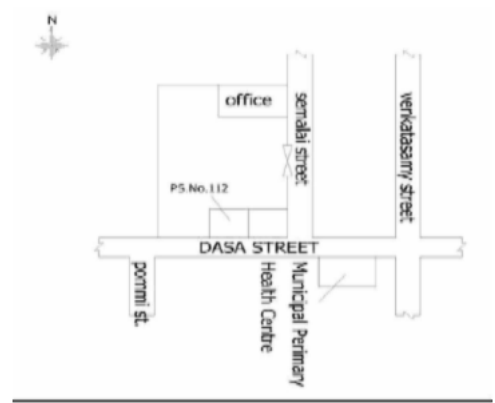

Cad View

Key MAP View