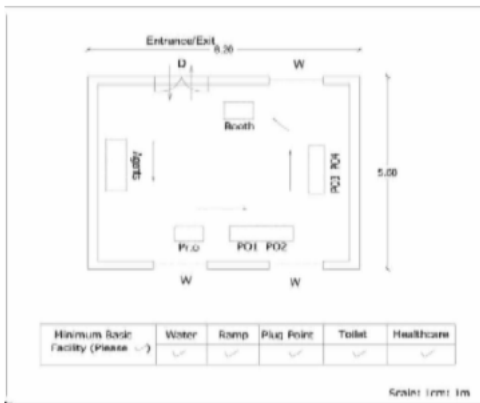

Google Map View

Polling Station Building Front View

Polling Station Front View

Cad View

Key MAP View

1 பெயர் : தேவி கணவர் பெயர் : சம்பத் வீட்டு எண் : 1 வயது : 45 பாலினம் : பெண் Photo is available SXI1998772	2 பெயர் : சக்திவேல் தந்தை பெயர் : முருகேசன் வீட்டு எண் : 1 வயது : 39 பாலினம் : ஆண் Photo is available FQV2677292	3 பெயர் : சுசீலா தந்தை பெயர் : ஆனந்தன் வீட்டு எண் : 1-1 வயது : 75 பாலினம் : பெண் Photo is available SXI0483081
4 பெயர் : கலா தந்தை பெயர் : ராமசாமி வீட்டு எண் : 1-1 வயது : 41 பாலினம் : பெண் Photo is available SXI0483479	5 பெயர் : ஜீவானந்தம் தந்தை பெயர் : பரமசிவம் வீட்டு எண் : 1-45-3 வயது : 23 பாலினம் : ஆண் Photo is available SXI2191690	6 பெயர் : பிரியா கணவர் பெயர் : முத்துவேல் வீட்டு எண் : 1A வயது : 35 பாலினம் : பெண் Photo is available SXI0905224
7 பெயர் : பிரபாகரன் தந்தை பெயர் : கோவிந்தராஜ் வீட்டு எண் : 2 வயது : 41 பாலினம் : ஆண் Photo is available SXI0364059	8 பெயர் : உஷா கணவர் பெயர் : பிரபாகரன் வீட்டு எண் : 2 வயது : 34 பாலினம் : பெண் Photo is available SXI0430108	9 பெயர் : கார்த்திக் தந்தை பெயர் : வையாபுரி வீட்டு எண் : 2-1 வயது : 30 பாலினம் : ஆண் Photo is available SXI0956714
10 பெயர் : சரவணன் தந்தை பெயர் : வையாபுரி வீட்டு எண் : 2-1V வயது : 33 பாலினம் : ஆண் Photo is available SXI0571026	11 பெயர் : பாத்திமா கணவர் பெயர் : இலியாஸ் வீட்டு எண் : 2/6 வயது : 35 பாலினம் : பெண் Photo is available SXI0957936	12 பெயர் : விஷ்வநாத் ச தாயின் பெயர் : லீலாவதி ஜ வீட்டு எண் : 2/26 வயது : 20 பாலினம் : ஆண் Photo is available SXI2162261
13 பெயர் : சீனிவாசன் தந்தை பெயர் : முத்துசாமி வீட்டு எண் : 3 வயது : 51 பாலினம் : ஆண் Photo is available FQV3034824	14 பெயர் : பச்சியம்மாள் கணவர் பெயர் : சீனிவாசன் வீட்டு எண் : 3 வயது : 47 பாலினம் : பெண் Photo is available FQV3034832	15 பெயர் : சிவா தந்தை பெயர் : இராஜசேகர் வீட்டு எண் : 3 வயது : 35 பாலினம் : ஆண் Photo is available SXI0660787
16 பெயர் : பிரபாகரன் தந்தை பெயர் : சீனிவாசன் வீட்டு எண் : 3 வயது : 31 பாலினம் : ஆண் Photo is available SXI0660795	17 பெயர் : கோகுலகண்ணன் தந்தை பெயர் : சிவக்குமார் வீட்டு எண் : 33/75ஏ வயது : 24 பாலினம் : ஆண் Photo is available SXI1903392	18 பெயர் : தனபால் தந்தை பெயர் : ஆயிசெட்டி வீட்டு எண் : 4 வயது : 55 பாலினம் : ஆண் Photo is available SXI1461078
19 பெயர் : பிரேமா கணவர் பெயர் : செல்வராஜ் வீட்டு எண் : 4 வயது : 54 பாலினம் : பெண் Photo is available SXI1461086	20 பெயர் : நிரம்லா கணவர் பெயர் : தனபால் வீட்டு எண் : 4 வயது : 50 பாலினம் : பெண் Photo is available FQV2002855	21 பெயர் : சிவகாமி கணவர் பெயர் : ஆயிசெட்டி வீட்டு எண் : 4-71 வயது : 81 பாலினம் : பெண் Photo is available SXI1461052
22 பெயர் : பிரணவ் செ தந்தை பெயர் : செல்வராஜ் வீட்டு எண் : 4-71 வயது : 31 பாலினம் : ஆண் Photo is available SXI0571034	23 பெயர் : திவ்யப் பிரியா தந்தை பெயர் : செல்வராஜ் வீட்டு எண் : 4-71 வயது : 27 பாலினம் : பெண் Photo is available SXI0956961	24 பெயர் : செல்வராஜ் தந்தை பெயர் : ஆயிசெட்டி வீட்டு எண் : 4-71ஏ வயது : 61 பாலினம் : ஆண் Photo is available SXI1461060
25 பெயர் : கௌரிபிரியா ரா கணவர் பெயர் : ராஜசேகர் வீட்டு எண் : 4பி வயது : 22 பாலினம் : பெண் Photo is available SXI2086411	26 பெயர் : ராசம்மாள் கணவர் பெயர் : முத்துசாமி வீட்டு எண் : 5 வயது : 68 பாலினம் : பெண் Photo is available SXI2192748	27 பெயர் : கவிதா கணவர் பெயர் : சிவா வீட்டு எண் : 5 வயது : 28 பாலினம் : பெண் Photo is available SXI1055425
28 பெயர் : ஸ்ரீகிருஷ்ணா தந்தை பெயர் : மாதேஸ் வீட்டு எண் : 5/6 வயது : 23 பாலினம் : ஆண் Photo is available SXI2001501	29 பெயர் : பிரபு தந்தை பெயர் : மனோகரன் வீட்டு எண் : 5-70 வயது : 47 பாலினம் : ஆண் Photo is available SXI0315697	30 பெயர் : ராணி கணவர் பெயர் : குணசேகரன் வீட்டு எண் : 6ஏ வயது : 63 பாலினம் : பெண் Photo is available SXI2023760