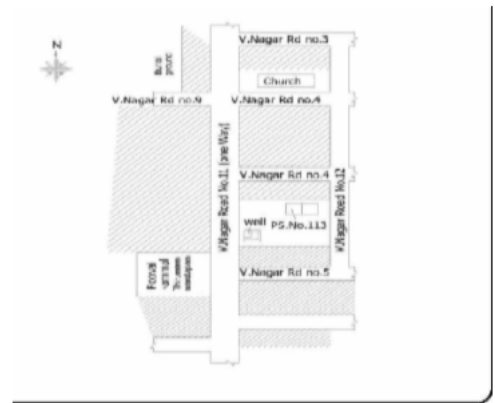

Cad View

Key MAP View