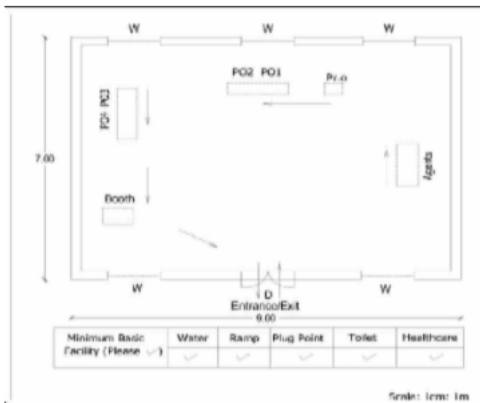

Google Map View

Polling Station Building Front View

Polling Station Front View

Cad View

Key MAP View

1 பெயர் : ராணி கணவர் பெயர்: பூபதி வீட்டு எண் : 1-38 வயது : 43 பாலினம் : பெண்	SXI0483669 Photo is available	2 பெயர் : கலாவதி கணவர் பெயர்: மாசிலாமணி வீட்டு எண் : 1A வயது : 65 பாலினம் : பெண்	SXI0409102 Photo is available	3 பெயர் : பூபதி -* தாயின் பெயர்: செல்வி வீட்டு எண் : 1a வயது : 46 பாலினம் : ஆண்	FQV2005338 Photo is available
4 பெயர் : சரவணன் தந்தை பெயர்: மாசிலாமணி வீட்டு எண் : 1A வயது : 40 பாலினம் : ஆண்	SXI0408815 Photo is available	5 பெயர் : மேகலா கணவர் பெயர்: சரவணன் வீட்டு எண் : 1A வயது : 38 பாலினம் : பெண்	SXI0408823 Photo is available	6 பெயர் : தங்கதுரை தந்தை பெயர்: மாசிலாமணி வீட்டு எண் : 1A வயது : 38 பாலினம் : ஆண்	SXI0409219 Photo is available
7 பெயர் : உஷா கணவர் பெயர்: பிரகாஷ் வீட்டு எண் : 1A-1 வயது : 42 பாலினம் : பெண்	SXI0057703 Photo is available	8 பெயர் : பாலகிருஷ்ணன் தந்தை பெயர்: கோவிந்தபிள்ளை வீட்டு எண் : 1A-2 வயது : 46 பாலினம் : ஆண்	SXI0661413 Photo is available	9 பெயர் : வசந்தி கணவர் பெயர்: பாலகிருஷ்ணன் வீட்டு எண் : 1A-2 வயது : 40 பாலினம் : பெண்	SXI0661421 Photo is available
10 பெயர் : மோகனப்பிரியா தந்தை பெயர்: ஜெயவேல் வீட்டு எண் : 1 A/4 வயது : 30 பாலினம் : பெண்	SXI0663229 Photo is available	11 பெயர் : பவித்ரா கணவர் பெயர்: யுவராஜ் வீட்டு எண் : 2 வயது : 33 பாலினம் : பெண்	SXI0818559 Photo is available	12 பெயர் : செல்வி கணவர் பெயர்: செந்தில்குமார் வீட்டு எண் : 2-39 வயது : 37 பாலினம் : பெண்	AWP2390821 Photo is available
13 பெயர் : வித்யாபுரீ தந்தை பெயர்: தியாகராஜன் வீட்டு எண் : 2-70 வயது : 28 பாலினம் : பெண்	SXI0863548 Photo is available	14 பெயர் : தியாகராஜன் தந்தை பெயர்: சுப்ரமணி வீட்டு எண் : 2-70-1 வயது : 66 பாலினம் : ஆண்	SXI1474006 Photo is available	15 பெயர் : கனகா கணவர் பெயர்: தியாகராஜன் வீட்டு எண் : 2-70-1 வயது : 59 பாலினம் : பெண்	SXI1474014 Photo is available
16 பெயர் : யுவராஜ் தந்தை பெயர்: தியாகராஜன் வீட்டு எண் : 2-70-1 வயது : 37 பாலினம் : ஆண்	FQV3165081 Photo is available	17 பெயர் : சாந்தி கணவர் பெயர்: இராஜமாணிக்கம் வீட்டு எண் : 3 வயது : 57 பாலினம் : பெண்	SXI0619551 Photo is available	18 பெயர் : கார்த்திக் தந்தை பெயர்: ராஜமாணிக்கம் வீட்டு எண் : 3/1A வயது : 39 பாலினம் : ஆண்	SXI0316042 Photo is available
19 பெயர் : ரேவதி தந்தை பெயர்: பாலாஜி வீட்டு எண் : 3-25பி-1 வயது : 28 பாலினம் : பெண்	XTU0938985 Photo is available	20 பெயர் : நவீன்குமார் தந்தை பெயர்: நாகராஜ் வீட்டு எண் : 3-220 வயது : 27 பாலினம் : பெண்	SXI2023620 Photo is available	S 21 பெயர் : சங்கர் தந்தை பெயர்: முருகேசன் வீட்டு எண் : 3/242 எஃப் வயது : 40 பாலினம் : ஆண்	SXI0914259 Photo is available
S 22 பெயர் : தேவிகா கணவர் பெயர்: சங்கர் வீட்டு எண் : 3/242 எஃப் வயது : 38 பாலினம் : பெண்	SXI1967116 Photo is available	23 பெயர் : நாகலட்சுமி கணவர் பெயர்: கந்தசாமி வீட்டு எண் : 3A, Gandhi Salai வயது : 68 பாலினம் : பெண்	FQV1617794 Photo is available	24 பெயர் : நவின் தாயின் பெயர்: தேன்மொழி வீட்டு எண் : 3பி-3 வயது : 31 பாலினம் : ஆண்	SXI2157162 Photo is available
25 பெயர் : தேன்மொழி தந்தை பெயர்: கோவிந்தராஜ் வீட்டு எண் : 3பி 3 வயது : 58 பாலினம் : பெண்	SXI2157170 Photo is available	26 பெயர் : கவிதா கணவர் பெயர்: கார்த்திகேயன் வீட்டு எண் : 3எஃப் வயது : 28 பாலினம் : பெண்	SXI1903541 Photo is available	27 பெயர் : அம்சவேணி கணவர் பெயர்: சண்முகசுந்தரம் வீட்டு எண் : 3e-78 வயது : 58 பாலினம் : பெண்	SXI1474030 Photo is available
28 பெயர் : பிரியங்கா தந்தை பெயர்: மாதேஸ்வரன் வீட்டு எண் : 3F வயது : 25 பாலினம் : பெண்	SXI1085075 Photo is available	29 பெயர் : பிரபாவதி தந்தை பெயர்: மாதேஸ்வரன் வீட்டு எண் : 3F வயது : 25 பாலினம் : பெண்	SXI1085083 Photo is available	30 பெயர் : ராஜேந்திரன் தந்தை பெயர்: நடேசன் வீட்டு எண் : 3ஜி/1 வயது : 50 பாலினம் : ஆண்	SXI2023679 Photo is available