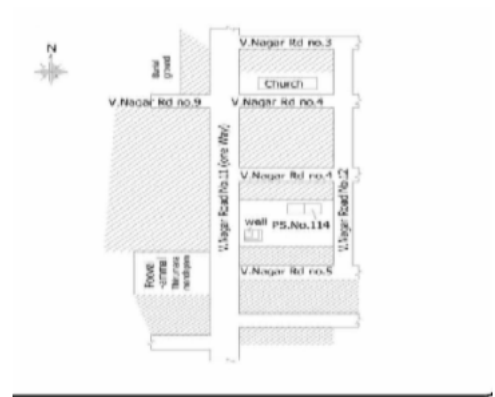

Google Map View

Polling Station Building Front View

Polling Station Front View

Cad View

Key MAP View

1 பெயர் : வீரம்மாள் கணவர் பெயர்: லட்சுமணன் வீட்டு எண் : 1 வயது : 71 பாலினம் : பெண்	SXI1482728 Photo is available	2 பெயர் : தனபால் தந்தை பெயர்: செங்கோடன் வீட்டு எண் : 1 வயது : 66 பாலினம் : ஆண்	SXI1482736 Photo is available	3 பெயர் : தனபாக்கியம் கணவர் பெயர்: தனபால் வீட்டு எண் : 1 வயது : 56 பாலினம் : பெண்	SXI1482744 Photo is available
4 பெயர் : ராஜமாணிக்கம் தந்தை பெயர்: லட்சுமணன் வீட்டு எண் : 1 வயது : 43 பாலினம் : ஆண்	FQV2018372 Photo is available	5 பெயர் : மாரியம்மன் கணவர் பெயர்: ராஜமாணிக்கம் வீட்டு எண் : 1 வயது : 38 பாலினம் : பெண்	SXI0771386 Photo is available	6 பெயர் : மோகன்ராஜ் தந்தை பெயர்: தனபால் வீட்டு எண் : 1 வயது : 35 பாலினம் : ஆண்	SXI0316182 Photo is available
7 பெயர் : விக்கனேஷ் கோபால் தந்தை பெயர்: கோபால் வீட்டு எண் : 1 வயது : 20 பாலினம் : ஆண்	SXI2229615 Photo is available	8 பெயர் : விஜயராஜ் தந்தை பெயர்: தனபால் வீட்டு எண் : 1-1 வயது : 39 பாலினம் : ஆண்	FQV3201563 Photo is available	9 பெயர் : இளங்கோவன் தந்தை பெயர்: வைரபெருமாள் வீட்டு எண் : 1-20 வயது : 55 பாலினம் : ஆண்	FQV2011005 Photo is available
10 பெயர் : நர்கேஷ் தந்தை பெயர்: பாபுகான் வீட்டு எண் : 1B வயது : 21 பாலினம் : பெண்	SXI2092617 Photo is available	11 பெயர் : புஷ்பா கணவர் பெயர்: கோபால் வீட்டு எண் : 2 வயது : 40 பாலினம் : பெண்	SXI0130930 Photo is available	12 பெயர் : பிரியா தந்தை பெயர்: சண்முகம் வீட்டு எண் : 02 வயது : 26 பாலினம் : பெண்	SXI1061837 Photo is available
13 பெயர் : தங்கமணி கணவர் பெயர்: ராஜசெல்வம் வீட்டு எண் : 2-11 வயது : 48 பாலினம் : பெண்	SXI0058925 Photo is available	14 பெயர் : வனிதா கணவர் பெயர்: அறிவழகன் வீட்டு எண் : 2-11 வயது : 42 பாலினம் : பெண்	SXI0058933 Photo is available	15 பெயர் : நவீன பிரியன் முத்துசாமி தந்தை பெயர்: முத்துசாமி பெரியசாமி வீட்டு எண் : 2/39 வயது : 26 பாலினம் : ஆண்	SXI1104009 Photo is available
16 பெயர் : ப்ரீமதி முத்துசாமி தந்தை பெயர்: முத்துசாமி பெரியசாமி வீட்டு எண் : 2-39 வயது : 20 பாலினம் : பெண்	SXI2139707 Photo is available	17 பெயர் : திருப்பதி தந்தை பெயர்: ராஜ் வீட்டு எண் : 3 வயது : 37 பாலினம் : ஆண்	SXI0210914 Photo is available	18 பெயர் : திருநீலகண்டன் தந்தை பெயர்: ராஜ் வீட்டு எண் : 3 வயது : 35 பாலினம் : ஆண்	SXI0210922 Photo is available
19 பெயர் : கிருபா கணவர் பெயர்: திருப்பதி வீட்டு எண் : 3-25 வயது : 30 பாலினம் : பெண்	SXI0771394 Photo is available	20 பெயர் : சாருலதா.ம தந்தை பெயர்: மணிமாறன்.மா வீட்டு எண் : 5C வயது : 24 பாலினம் : பெண்	SXI1830686 Photo is available	21 பெயர் : முத்துசாமி தந்தை பெயர்: பெரியசாமி வீட்டு எண் : 6 வயது : 52 பாலினம் : ஆண்	SXI1482769 Photo is available
22 பெயர் : லதா கணவர் பெயர்: முத்துசாமி வீட்டு எண் : 6 வயது : 45 பாலினம் : பெண்	FQV2013290 Photo is available	23 பெயர் : சேரலாதன் தந்தை பெயர்: மாணிக்கம் வீட்டு எண் : 6B வயது : 63 பாலினம் : ஆண்	SXI0364539 Photo is available	24 பெயர் : வென்பா தந்தை பெயர்: பூபதி வீட்டு எண் : 6பி வயது : 19 பாலினம் : பெண்	SXI2231462 Photo is available
25 பெயர் : பன்னீர்செல்வம் தந்தை பெயர்: சித்தன் வீட்டு எண் : 7 வயது : 50 பாலினம் : ஆண்	FQV2013704 Photo is available	26 பெயர் : தமிழ்செல்வி -- கணவர் பெயர்: பன்னீர்செல்வம் வீட்டு எண் : 7 வயது : 45 பாலினம் : பெண்	FQV2013712 Photo is available	27 பெயர் : இந்துமதி தந்தை பெயர்: பன்னீர்செல்வம் வீட்டு எண் : 7-3 வயது : 25 பாலினம் : பெண்	SXI1086370 Photo is available
28 பெயர் : கிருத்திகா தந்தை பெயர்: பன்னீர்செல்வம் வீட்டு எண் : 7/3 வயது : 24 பாலினம் : ஆண்	SXI1808963 Photo is available	29 பெயர் : முருகன் தந்தை பெயர்: பழனியப்பன் வீட்டு எண் : 9-4 வயது : 52 பாலினம் : ஆண்	SXI0058644 Photo is available	30 பெயர் : சரோஜா கணவர் பெயர்: முருகன் வீட்டு எண் : 9-4 வயது : 42 பாலினம் : பெண்	SXI0058651 Photo is available