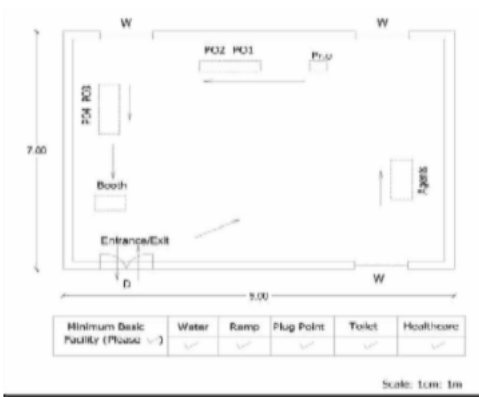

Google Map View

Polling Station Building Front View

Polling Station Front View

Cad View

Key MAP View

1 பெயர் : வீரம்மாள் கணவர் பெயர்: லட்சுமணன் வீட்டு எண் : 1 வயது : 71 பாலினம் : பெண்	SXI1482728 Photo is available	2 பெயர் : தனபால் தந்தை பெயர்: செங்கோடன் வீட்டு எண் : 1 வயது : 66 பாலினம் : ஆண்	SXI1482736 Photo is available	3 பெயர் : தனபாக்கியம் கணவர் பெயர்: தனபால் வீட்டு எண் : 1 வயது : 56 பாலினம் : பெண்	SXI1482744 Photo is available
4 பெயர் : ராஜமாணிக்கம் தந்தை பெயர்: லட்சுமணன் வீட்டு எண் : 1 வயது : 43 பாலினம் : ஆண்	FQV2018372 Photo is available	5 பெயர் : மாரியம்மன் கணவர் பெயர்: ராஜமாணிக்கம் வீட்டு எண் : 1 வயது : 38 பாலினம் : பெண்	SXI0771386 Photo is available	6 பெயர் : மோகன்ராஜ் தந்தை பெயர்: தனபால் வீட்டு எண் : 1 வயது : 35 பாலினம் : ஆண்	SXI0316182 Photo is available
7 பெயர் : விக்கனேஷ் கோபால் தந்தை பெயர்: கோபால் வீட்டு எண் : 1 வயது : 20 பாலினம் : ஆண்	SXI2229615 Photo is available	8 பெயர் : விஜயராஜ் தந்தை பெயர்: தனபால் வீட்டு எண் : 1-1 வயது : 39 பாலினம் : ஆண்	FQV3201563 Photo is available	9 பெயர் : இளங்கோவன் தந்தை பெயர்: வைரபெருமாள் வீட்டு எண் : 1-20 வயது : 55 பாலினம் : ஆண்	FQV2011005 Photo is available
10 பெயர் : நர்கேஷ் தந்தை பெயர்: பாபுகான் வீட்டு எண் : 1B வயது : 21 பாலினம் : பெண்	SXI2092617 Photo is available	11 பெயர் : புஷ்பா கணவர் பெயர்: கோபால் வீட்டு எண் : 2 வயது : 40 பாலினம் : பெண்	SXI0130930 Photo is available	12 பெயர் : பிரியா தந்தை பெயர்: சண்முகம் வீட்டு எண் : 02 வயது : 26 பாலினம் : பெண்	SXI1061837 Photo is available
13 பெயர் : தங்கமணி கணவர் பெயர்: ராஜசெல்வம் வீட்டு எண் : 2-11 வயது : 48 பாலினம் : பெண்	SXI0058925 Photo is available	14 பெயர் : வனிதா கணவர் பெயர்: அறிவழகன் வீட்டு எண் : 2-11 வயது : 42 பாலினம் : பெண்	SXI0058933 Photo is available	15 பெயர் : நவீன பிரியன் முத்துசாமி தந்தை பெயர்: முத்துசாமி பெரியசாமி வீட்டு எண் : 2/39 வயது : 26 பாலினம் : ஆண்	SXI1104009 Photo is available
16 பெயர் : ப்ரீமதி முத்துசாமி தந்தை பெயர்: முத்துசாமி பெரியசாமி வீட்டு எண் : 2-39 வயது : 20 பாலினம் : பெண்	SXI2139707 Photo is available	17 பெயர் : திருப்பதி தந்தை பெயர்: ராஜ் வீட்டு எண் : 3 வயது : 37 பாலினம் : ஆண்	SXI0210914 Photo is available	18 பெயர் : திருநீலகண்டன் தந்தை பெயர்: ராஜ் வீட்டு எண் : 3 வயது : 35 பாலினம் : ஆண்	SXI0210922 Photo is available
19 பெயர் : கிருபா கணவர் பெயர்: திருப்பதி வீட்டு எண் : 3-25 வயது : 30 பாலினம் : பெண்	SXI0771394 Photo is available	20 பெயர் : சாருலதா.ம தந்தை பெயர்: மணிமாறன்.மா வீட்டு எண் : 5C வயது : 24 பாலினம் : பெண்	SXI1830686 Photo is available	21 பெயர் : முத்துசாமி தந்தை பெயர்: பெரியசாமி வீட்டு எண் : 6 வயது : 52 பாலினம் : ஆண்	SXI1482769 Photo is available
22 பெயர் : லதா கணவர் பெயர்: முத்துசாமி வீட்டு எண் : 6 வயது : 45 பாலினம் : பெண்	FQV2013290 Photo is available	23 பெயர் : சேரலாதன் தந்தை பெயர்: மாணிக்கம் வீட்டு எண் : 6B வயது : 63 பாலினம் : ஆண்	SXI0364539 Photo is available	24 பெயர் : வென்பா தந்தை பெயர்: பூபதி வீட்டு எண் : 6பி வயது : 19 பாலினம் : பெண்	SXI2231462 Photo is available
25 பெயர் : பன்னீர்செல்வம் தந்தை பெயர்: சித்தன் வீட்டு எண் : 7 வயது : 50 பாலினம் : ஆண்	FQV2013704 Photo is available	26 பெயர் : தமிழ்செல்வி -- கணவர் பெயர்: பன்னீர்செல்வம் வீட்டு எண் : 7 வயது : 45 பாலினம் : பெண்	FQV2013712 Photo is available	27 பெயர் : இந்துமதி தந்தை பெயர்: பன்னீர்செல்வம் வீட்டு எண் : 7-3 வயது : 25 பாலினம் : பெண்	SXI1086370 Photo is available
28 பெயர் : கிருத்திகா தந்தை பெயர்: பன்னீர்செல்வம் வீட்டு எண் : 7/3 வயது : 24 பாலினம் : ஆண்	SXI1808963 Photo is available	29 பெயர் : முருகன் தந்தை பெயர்: பழனியப்பன் வீட்டு எண் : 9-4 வயது : 52 பாலினம் : ஆண்	SXI0058644 Photo is available	30 பெயர் : சரோஜா கணவர் பெயர்: முருகன் வீட்டு எண் : 9-4 வயது : 42 பாலினம் : பெண்	SXI0058651 Photo is available