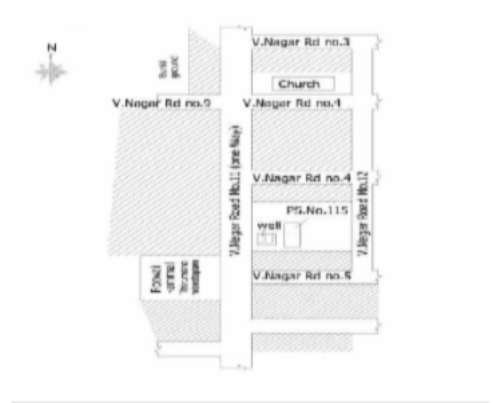

Cad View

Key MAP View