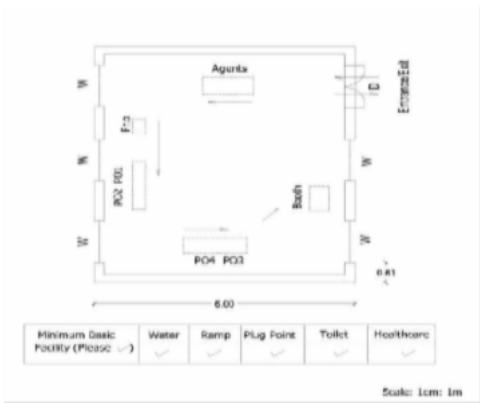

Cad View

Key MAP View