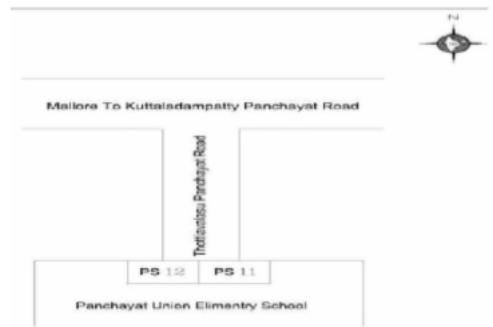

Polling Station Front View

Cad View

Key MAP View

1 பெயர் : மோகனசுந்தரம் தந்தை பெயர்: துரைசாமி வீட்டு எண் : 1 வயது : 20 பாலினம் : ஆண் Photo is available	SXI2179588	2 பெயர் : ராணி தந்தை பெயர்: இராமசாமிகவுண்டர் வீட்டு எண் : 1-15 வயது : 79 பாலினம் : பெண் Photo is available	FQV1708833	3 பெயர் : ஸ்ரீசரண் தந்தை பெயர்: தங்கவேல் வீட்டு எண் : 1/32 கே வயது : 25 பாலினம் : ஆண் Photo is available	SXI2017978
4 பெயர் : இராஜா தந்தை பெயர்: மாறன் வீட்டு எண் : 1/38 வயது : 52 பாலினம் : ஆண் Photo is available	SXI1135516	S 5 பெயர் : விக்னேஷ் தந்தை பெயர்: செல்வம் வீட்டு எண் : 1-42 வயது : 34 பாலினம் : ஆண் DELETED	SXI0436865	6 பெயர் : பழனிசாமி தந்தை பெயர்: பெருமாள் வீட்டு எண் : 1-48 வயது : 33 பாலினம் : ஆண் Photo is available	SXI0436840
S 7 பெயர் : ஓவியப்பிரியா கணவர் பெயர்: கார்த்தியப்பன் வீட்டு எண் : 1/53 வயது : 28 பாலினம் : பெண் DELETED	SXI1834274	8 பெயர் : மணிகண்டன் தந்தை பெயர்: ராஜாமணி வீட்டு எண் : 1/66 வயது : 25 பாலினம் : ஆண் Photo is available	SXI1069574	9 பெயர் : வசந்தா கணவர் பெயர்: அத்தியண்ணன் வீட்டு எண் : 1-73 வயது : 65 பாலினம் : பெண் Photo is available	FQV2967016
10 பெயர் : தேவபிரசாத் தந்தை பெயர்: குமார் வீட்டு எண் : 1-91பீ வயது : 21 பாலினம் : ஆண் Photo is available	SXI2137883	11 பெயர் : குமார் தந்தை பெயர்: கணேசன் வீட்டு எண் : 1-95 வயது : 43 பாலினம் : ஆண் Photo is available	FQV3128493	12 பெயர் : சசிகலா கணவர் பெயர்: சிவக்குமார் வீட்டு எண் : 1-95 வயது : 37 பாலினம் : பெண் Photo is available	SXI0162057
13 பெயர் : செல்லம்மாள் கணவர் பெயர்: வீரன் வீட்டு எண் : 1-100 வயது : 60 பாலினம் : பெண் Photo is available	SXI1143734	14 பெயர் : ஹரிபிரகாஷ் தந்தை பெயர்: அத்தியண்ணன் வீட்டு எண் : 1-103 வயது : 44 பாலினம் : ஆண் Photo is available	FQV1707264	15 பெயர் : கிருஷ்ணம்மாள் கணவர் பெயர்: வேலுசாமி வீட்டு எண் : 1-105 வயது : 82 பாலினம் : பெண் Photo is available	SXI1143759
16 பெயர் : சுந்தரமூர்த்தி தந்தை பெயர்: வேலுசாமி வீட்டு எண் : 1-105 வயது : 68 பாலினம் : ஆண் Photo is available	SXI1143767	17 பெயர் : ராஜேந்திரன் தந்தை பெயர்: வேலுசாமி வீட்டு எண் : 1-105 வயது : 62 பாலினம் : ஆண் Photo is available	FQV2967032	18 பெயர் : சுசீலா கணவர் பெயர்: சுந்தரமூர்த்தி வீட்டு எண் : 1-105 வயது : 56 பாலினம் : பெண் Photo is available	SXI1143775
19 பெயர் : மகேஸ்வரி கணவர் பெயர்: ராஜேந்திரன் வீட்டு எண் : 1-105 வயது : 54 பாலினம் : பெண் Photo is available	SXI1143783	20 பெயர் : கணேசன் தந்தை பெயர்: இராமன் வீட்டு எண் : 1-106 வயது : 66 பாலினம் : ஆண் Photo is available	FQV1708916	21 பெயர் : தாரணி தந்தை பெயர்: சுகுமார் வீட்டு எண் : 1/106 வயது : 27 பாலினம் : பெண் Photo is available	SXI1987783
22 பெயர் : வேலு தந்தை பெயர்: கந்தசாமி வீட்டு எண் : 1-107 வயது : 49 பாலினம் : ஆண் Photo is available	FQV2410348	23 பெயர் : கண்ணம்மாள் கணவர் பெயர்: கணேசன் வீட்டு எண் : 1-113 வயது : 71 பாலினம் : பெண் Photo is available	SXI1143791	24 பெயர் : பிரியா கணவர் பெயர்: மணிகண்டன் வீட்டு எண் : 1/116 வயது : 30 பாலினம் : பெண் Photo is available	RMK0699215
25 பெயர் : விஜி குமார் தந்தை பெயர்: இராமன் வீட்டு எண் : 1-128 வயது : 41 பாலினம் : ஆண் Photo is available	SXI0842021	26 பெயர் : சண்முக வள்ளி கணவர் பெயர்: விஜிகுமார் வீட்டு எண் : 1-128 வயது : 37 பாலினம் : பெண் Photo is available	SXI0842054	27 பெயர் : நந்தினி கணவர் பெயர்: கந்தசாமி வீட்டு எண் : 1-129 வயது : 35 பாலினம் : பெண் Photo is available	SXI0161992
28 பெயர் : பெருமாயி கணவர் பெயர்: முத்துசாமி வீட்டு எண் : 1-130 வயது : 79 பாலினம் : பெண் Photo is available	SXI1143809	29 பெயர் : மாரப்பன் தந்தை பெயர்: முத்துசாமி வீட்டு எண் : 1-130 வயது : 69 பாலினம் : ஆண் Photo is available	FQV2967057	30 பெயர் : சந்துரு தந்தை பெயர்: முத்துசாமி வீட்டு எண் : 1-130 வயது : 47 பாலினம் : ஆண் Photo is available	FQV2967065