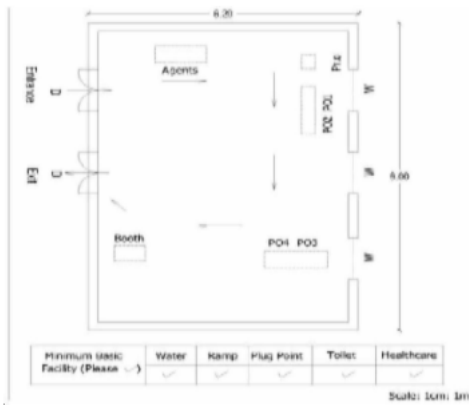

Google Map View

Polling Station Building Front View

Polling Station Front View

Cad View

Key MAP View

1 பெயர் : சம்பத்ருமார் தந்தை பெயர்: பழனிசாமி வீட்டு எண் : 1 வயது : 66 பாலினம் : ஆண் Photo is available SXI1423169	2 பெயர் : ராகம் தந்தை பெயர்: சம்பத்ருமார் வீட்டு எண் : 1 வயது : 42 பாலினம் : பெண் Photo is available FQV3040136	3 பெயர் : அருண்விஜய் தந்தை பெயர்: சம்பத்ருமார் வீட்டு எண் : 1 வயது : 35 பாலினம் : ஆண் Photo is available SXI0212688
4 பெயர் : லாவண்யா கணவர் பெயர்: அருண் விஜய் வீட்டு எண் : 3 வயது : 71 பாலினம் : பெண் Photo is available SXI1084714	5 பெயர் : பெரியநாயகம் கணவர் பெயர்: பெரியசாமி வீட்டு எண் : 3/3 வயது : 25 பாலினம் : பெண் Photo is available SXI1966738	6 பெயர் : கண்ணன் தந்தை பெயர்: நடேசன் வீட்டு எண் : 8 வயது : 52 பாலினம் : ஆண் Photo is available SXI1423177
7 பெயர் : அஞ்சலம் கணவர் பெயர்: கண்ணன் வீட்டு எண் : 8 வயது : 44 பாலினம் : பெண் Photo is available FQV2034718	8 பெயர் : ஜானகி கணவர் பெயர்: குணசேகரன் வீட்டு எண் : 12/1 வயது : 42 பாலினம் : பெண் Photo is available SXI1995778	9 பெயர் : அம்ரித் ஸ்னேகா தந்தை பெயர்: செல்வராஜ் வீட்டு எண் : 13C வயது : 25 பாலினம் : பெண் Photo is available SXI1052398
10 பெயர் : சரண்குமார் தந்தை பெயர்: முத்து வீட்டு எண் : 15 வயது : 34 பாலினம் : ஆண் Photo is available SXI1052380	11 பெயர் : சிந்துஜா.அ கணவர் பெயர்: அன்பழகன்.அ வீட்டு எண் : 15அ வயது : 23 பாலினம் : பெண் Photo is available SXI2001527	12 பெயர் : பிரியங்கா கணவர் பெயர்: ஞானசேகர் வீட்டு எண் : 16 வயது : 25 பாலினம் : பெண் Photo is available SXI1968916
13 பெயர் : ஐஸ்வர்யா தந்தை பெயர்: ரமேஷ் கண்ணா வீட்டு எண் : 19 வயது : 28 பாலினம் : பெண் Photo is available SXI1966720	14 பெயர் : சைலேஷ் கண்ணா தந்தை பெயர்: ரமேஷ் கண்ணன் வீட்டு எண் : 19 வயது : 24 பாலினம் : ஆண் Photo is available SXI1966902	15 பெயர் : ஹரிணிபிரியா கணவர் பெயர்: கணகசபாபதி வீட்டு எண் : 21/1 வயது : 25 பாலினம் : பெண் Photo is available SXI1966779