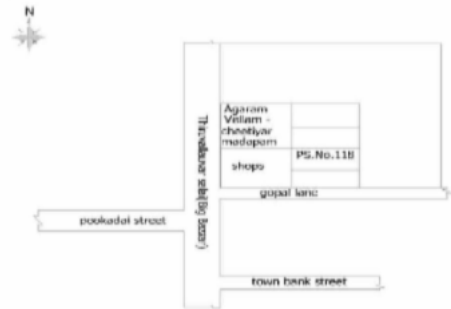

Google Map View

Polling Station Building Front View

Polling Station Front View

Cad View

Key MAP View

1 பெயர் : சம்பத்ருமார் தந்தை பெயர்: பழனிசாமி வீட்டு எண் : 1 வயது : 66 பாலினம் : ஆண் Photo is available SXI1423169	2 பெயர் : ராகம் தந்தை பெயர்: சம்பத்ருமார் வீட்டு எண் : 1 வயது : 42 பாலினம் : பெண் Photo is available FQV3040136	3 பெயர் : அருண்விஜய் தந்தை பெயர்: சம்பத்ருமார் வீட்டு எண் : 1 வயது : 35 பாலினம் : ஆண் Photo is available SXI0212688
4 பெயர் : லாவண்யா கணவர் பெயர்: அருண் விஜய் வீட்டு எண் : 3 வயது : 71 பாலினம் : பெண் Photo is available SXI1084714	5 பெயர் : பெரியநாயகம் கணவர் பெயர்: பெரியசாமி வீட்டு எண் : 3/3 வயது : 25 பாலினம் : பெண் Photo is available SXI1966738	6 பெயர் : கண்ணன் தந்தை பெயர்: நடேசன் வீட்டு எண் : 8 வயது : 52 பாலினம் : ஆண் Photo is available SXI1423177
7 பெயர் : அஞ்சலம் கணவர் பெயர்: கண்ணன் வீட்டு எண் : 8 வயது : 44 பாலினம் : பெண் Photo is available FQV2034718	8 பெயர் : ஜானகி கணவர் பெயர்: குணசேகரன் வீட்டு எண் : 12/1 வயது : 42 பாலினம் : பெண் Photo is available SXI1995778	9 பெயர் : அம்ரித் ஸ்னேகா தந்தை பெயர்: செல்வராஜ் வீட்டு எண் : 13C வயது : 25 பாலினம் : பெண் Photo is available SXI1052398
10 பெயர் : சரண்குமார் தந்தை பெயர்: முத்து வீட்டு எண் : 15 வயது : 34 பாலினம் : ஆண் Photo is available SXI1052380	11 பெயர் : சிந்துஜா.அ கணவர் பெயர்: அன்பழகன்.அ வீட்டு எண் : 15அ வயது : 23 பாலினம் : பெண் Photo is available SXI2001527	12 பெயர் : பிரியங்கா கணவர் பெயர்: ஞானசேகர் வீட்டு எண் : 16 வயது : 25 பாலினம் : பெண் Photo is available SXI1968916
13 பெயர் : ஐஸ்வர்யா தந்தை பெயர்: ரமேஷ் கண்ணா வீட்டு எண் : 19 வயது : 28 பாலினம் : பெண் Photo is available SXI1966720	14 பெயர் : சைலேஷ் கண்ணா தந்தை பெயர்: ரமேஷ் கண்ணன் வீட்டு எண் : 19 வயது : 24 பாலினம் : ஆண் Photo is available SXI1966902	15 பெயர் : ஹரிணிபிரியா கணவர் பெயர்: கணகசபாபதி வீட்டு எண் : 21/1 வயது : 25 பாலினம் : பெண் Photo is available SXI1966779