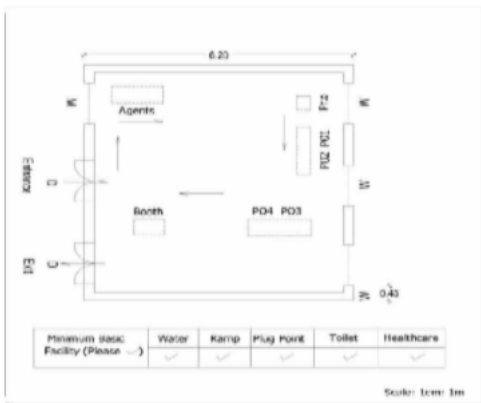

Google Map View

Polling Station Building Front View

Polling Station Front View

Cad View

Key MAP View

சட்டமன்றத் தொகுதியின் எண் மற்றும் பெயர் : 92-ராசிபுரம்
பிரிவு எண் மற்றும் பெயர் 1-இராசிபுரம் (ந), அறிஞர் அண்ணாசாலை (பகுதி) வார்டு-15