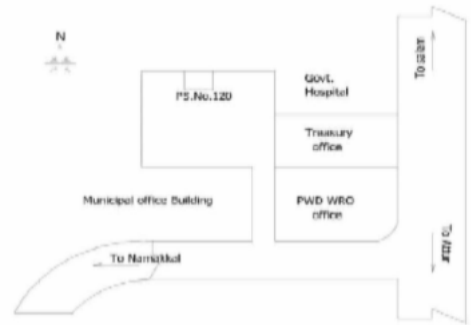

Key MAP View