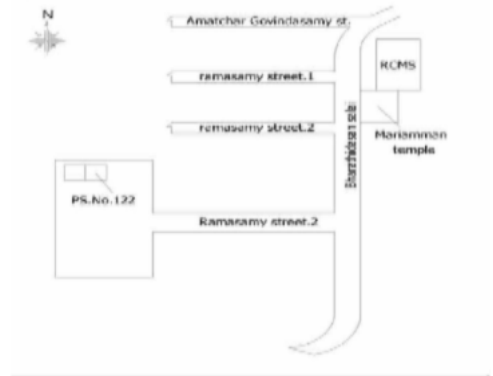

Key MAP View