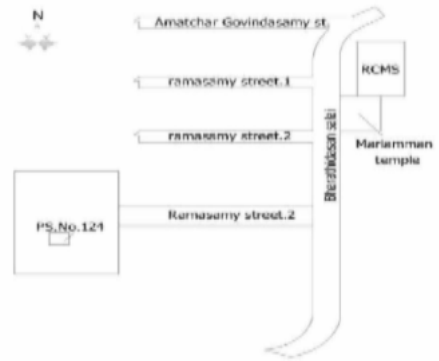

Key MAP View