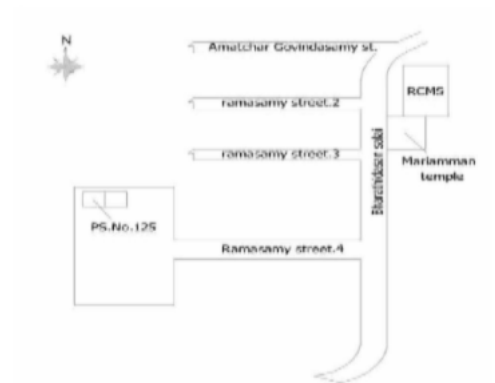

Cad View

Key MAP View