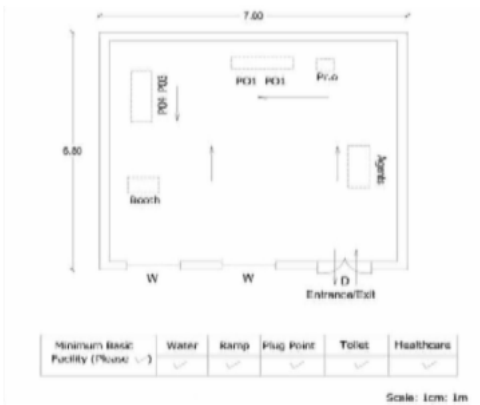

Google Map View

Polling Station Building Front View

Polling Station Front View

Cad View

Key MAP View

1 பெயர் : தீபிகா தந்தை பெயர்: மோகன்தாஸ் வீட்டு எண் : 1/A வயது : 26 பாலினம் : பெண்	SXI1052752 Photo is available	2 பெயர் : பானுமதி தந்தை பெயர்: முத்துசாமி வீட்டு எண் : 2ஏ வயது : 63 பாலினம் : ஆண்	SXI0667881 Photo is available	3 பெயர் : பழனியம்மாள் கணவர் பெயர்: முருகேசன் வீட்டு எண் : 3 வயது : 60 பாலினம் : பெண்	SXI1497304 Photo is available
4 பெயர் : ராஜகுமார் தந்தை பெயர்: முருகேசன் வீட்டு எண் : 3 வயது : 41 பாலினம் : ஆண்	FQV2047181 Photo is available	5 பெயர் : நித்யராஜ் தந்தை பெயர்: முருகேசன் வீட்டு எண் : 3 வயது : 40 பாலினம் : ஆண்	FQV2046167 Photo is available	6 பெயர் : கார்த்திக் தந்தை பெயர்: முருகேசன் வீட்டு எண் : 3 வயது : 38 பாலினம் : ஆண்	SXI0576173 Photo is available
7 பெயர் : சுவிதா தந்தை பெயர்: முருகேசன் வீட்டு எண் : 3 வயது : 34 பாலினம் : பெண்	SXI0216507 Photo is available	8 பெயர் : ரக்சனா தந்தை பெயர்: பாலசுப்ரமணியம் வீட்டு எண் : 3/1 வயது : 27 பாலினம் : பெண்	SXI1057108 Photo is available	9 பெயர் : காயத்திரி தந்தை பெயர்: பெரியசாமி வீட்டு எண் : 3/2 வயது : 35 பாலினம் : பெண்	SXI0125997 Photo is available
10 பெயர் : முருகன் தந்தை பெயர்: சுப்பரமணி வீட்டு எண் : 4B வயது : 38 பாலினம் : ஆண்	SXI0216564 Photo is available	11 பெயர் : பிரேமலதா தந்தை பெயர்: சுப்பரமணியன் வீட்டு எண் : 6 வயது : 50 பாலினம் : பெண்	FQV2047363 Photo is available	12 பெயர் : மணி தந்தை பெயர்: கருப்பண்ணன் வீட்டு எண் : 6-1 வயது : 71 பாலினம் : ஆண்	SXI1497312 Photo is available
13 பெயர் : பாப்பு கணவர் பெயர்: மணி வீட்டு எண் : 6-1 வயது : 61 பாலினம் : பெண்	SXI1497320 Photo is available	14 பெயர் : ரமணி தந்தை பெயர்: மணி வீட்டு எண் : 6-1 வயது : 42 பாலினம் : பெண்	FQV2050516 Photo is available	15 பெயர் : காந்தமணி கணவர் பெயர்: ஆறுமுகம் வீட்டு எண் : 7 வயது : 81 பாலினம் : பெண்	SXI0065904 Photo is available
16 பெயர் : சமதி தந்தை பெயர்: அன்பழகன் வீட்டு எண் : 7 வயது : 36 பாலினம் : பெண்	SXI0216556 Photo is available	17 பெயர் : திலகம் கணவர் பெயர்: மாரி வீட்டு எண் : 7-1 வயது : 63 பாலினம் : பெண்	SXI1497338 Photo is available	18 பெயர் : சந்தோஷம் கணவர் பெயர்: கருப்பண்ணன் வீட்டு எண் : 7-5 வயது : 53 பாலினம் : பெண்	SXI0489690 Photo is available
19 பெயர் : சரவணக்குமார் தந்தை பெயர்: கருப்பண்ணன் வீட்டு எண் : 7-5 வயது : 43 பாலினம் : ஆண்	SXI0216549 Photo is available	20 பெயர் : கௌரி தந்தை பெயர்: கருப்பண்ணன் வீட்டு எண் : 7-5 வயது : 39 பாலினம் : பெண்	SXI0489682 Photo is available	21 பெயர் : உமா கணவர் பெயர்: முருகன் வீட்டு எண் : 8 வயது : 36 பாலினம் : பெண்	SXI0667766 Photo is available
22 பெயர் : முருகன் தந்தை பெயர்: சின்னண்ணன் வீட்டு எண் : 8A வயது : 40 பாலினம் : ஆண்	SXI0576207 Photo is available	23 பெயர் : தங்காயி கணவர் பெயர்: மணி வீட்டு எண் : 8A வயது : 39 பாலினம் : பெண்	SXI0576199 Photo is available	24 பெயர் : தீபா தந்தை பெயர்: சேகர் வீட்டு எண் : 8c வயது : 33 பாலினம் : பெண்	SXI0915215 Photo is available
25 பெயர் : தியாகராஜ் தந்தை பெயர்: சேகர் வீட்டு எண் : 8c வயது : 29 பாலினம் : ஆண்	SXI0915207 Photo is available	26 பெயர் : அன்பழகன் தந்தை பெயர்: வெங்கடாசலம் வீட்டு எண் : 9 வயது : 56 பாலினம் : ஆண்	SXI1497346 Photo is available	27 பெயர் : இலட்சுமி கணவர் பெயர்: அன்பழகன் வீட்டு எண் : 9 வயது : 51 பாலினம் : பெண்	SXI1497353 Photo is available
28 பெயர் : தனபால் தாயின் பெயர்: இராஜேஸ்வரி வீட்டு எண் : 9ஏ -1 வயது : 48 பாலினம் : ஆண்	SXI2219541 Photo is available	29 பெயர் : அழகு தந்தை பெயர்: ஆறுமுகம் வீட்டு எண் : 10 வயது : 50 பாலினம் : பெண்	FQV2050326 Photo is available	30 பெயர் : ராணி கணவர் பெயர்: மோகன் வீட்டு எண் : 10A வயது : 29 பாலினம் : பெண்	SXI1088954 Photo is available