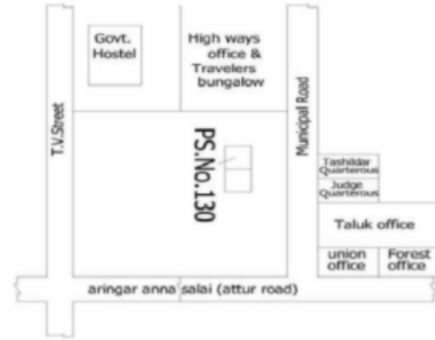

Key MAP View