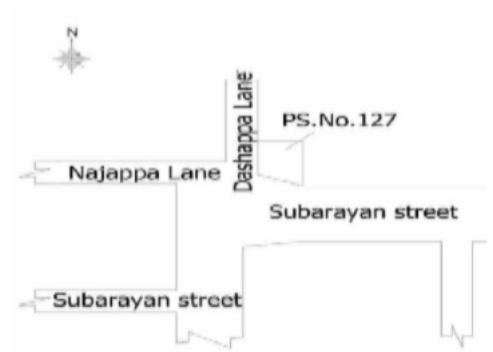

Key MAP View