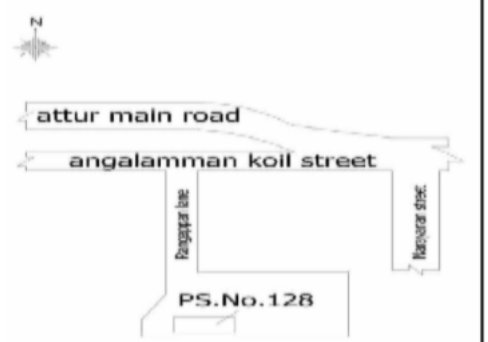

Key MAP View