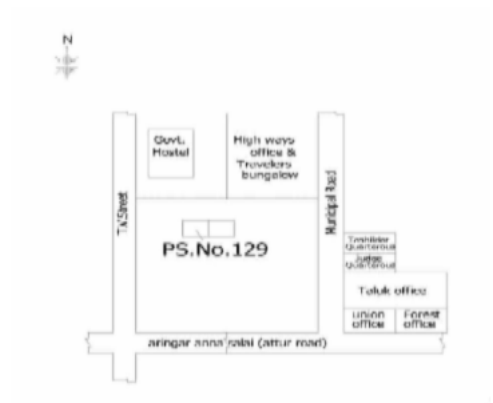

Key MAP View