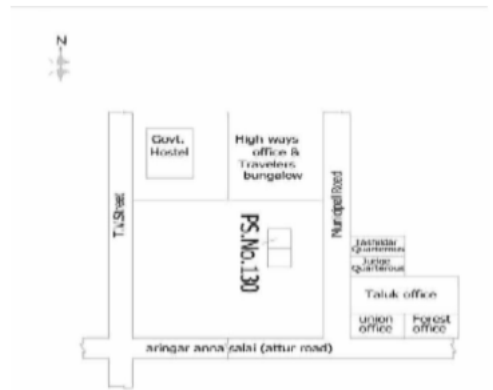

Key MAP View