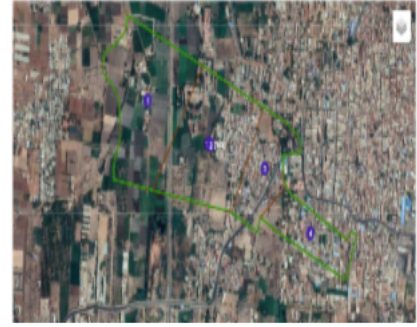

Google Map View