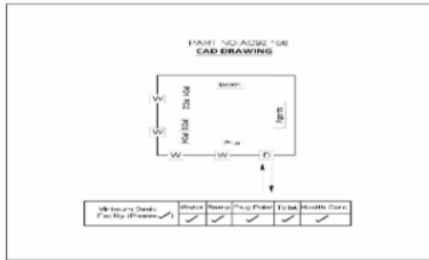

வாக்காளர் பதிவு அலுவலரின்
கையொப்பம்

Nazri Naksha

Google Map View

Polling Station Building Front View

Polling Station Front View

Cad View

Key MAP View

1 பெயர் : ப.தேவி கணவர் பெயர்: பழனிசாமி வீட்டு எண் : 1-12ஏ வயது : 57 பாலினம் : பெண் Photo is available SXI1444900	2 பெயர் : லட்சுமி கணவர் பெயர்: ஆர்த்தி வீட்டு எண் : 1-26 வயது : 71 பாலினம் : பெண் Photo is available SXI0321760	3 பெயர் : பழனிவேல் தந்தை பெயர்: பெரியசாமி வீட்டு எண் : 1-47 வயது : 61 பாலினம் : ஆண் Photo is available SXI0669929
4 பெயர் : தமிழரசி கணவர் பெயர்: பழனிவேல் வீட்டு எண் : 1-47 வயது : 51 பாலினம் : பெண் Photo is available SXI0669937	5 பெயர் : அருள்குமார் தந்தை பெயர்: தியாகராஜன் வீட்டு எண் : 1-133 வயது : 33 பாலினம் : ஆண் Photo is available SXI0412759	6 பெயர் : மாணிக்கம் தந்தை பெயர்: செங்கோடன் வீட்டு எண் : 1-289 வயது : 70 பாலினம் : ஆண் Photo is available SXI0819797
7 பெயர் : தனம் கணவர் பெயர்: மாணிக்கம் வீட்டு எண் : 1-289 வயது : 67 பாலினம் : பெண் Photo is available SXI0819805	8 பெயர் : பிரேமா தந்தை பெயர்: பால்கர் வீட்டு எண் : 1A-2 வயது : 36 பாலினம் : பெண் Photo is available SXI0669945	9 பெயர் : சக்தி தந்தை பெயர்: குணசேகரன் வீட்டு எண் : 1A/4 வயது : 35 பாலினம் : ஆண் Photo is available SXI0221333
10 பெயர் : தங்கம்மாள் கணவர் பெயர்: மாணிக்கம் வீட்டு எண் : 2 வயது : 79 பாலினம் : பெண் Photo is available SXI1425628	11 பெயர் : விஜயா கணவர் பெயர்: ரங்கசாமி வீட்டு எண் : 2 வயது : 63 பாலினம் : பெண் Photo is available SXI1425636	12 பெயர் : பிரேமாவதி கணவர் பெயர்: பத்மநாதன் வீட்டு எண் : 2 வயது : 46 பாலினம் : பெண் Photo is available FQV3051620
13 பெயர் : மணிமேகலை கணவர் பெயர்: லக்ஷ்மணன் வீட்டு எண் : 2 வயது : 43 பாலினம் : பெண் Photo is available SXI2021681	14 பெயர் : சபிதா கணவர் பெயர்: யாஷின் வீட்டு எண் : 2 வயது : 33 பாலினம் : பெண் Photo is available SXI0867911	15 பெயர் : சும்தி கணவர் பெயர்: சிவலிங்கம் வீட்டு எண் : 2-1 வயது : 51 பாலினம் : பெண் Photo is available FQV2072601
16 பெயர் : ஜெயலட்சுமி கணவர் பெயர்: கோவிந்தராஜ் வீட்டு எண் : 2-1 வயது : 51 பாலினம் : பெண் Photo is available FQV2078210	17 பெயர் : ராமலிங்கம் தந்தை பெயர்: பட்டபிகவுண்டர் வீட்டு எண் : 2-4H வயது : 62 பாலினம் : ஆண் Photo is available SXI0147371	18 பெயர் : சும்தி கணவர் பெயர்: ராமலிங்கம் வீட்டு எண் : 2-4H வயது : 52 பாலினம் : பெண் Photo is available SXI0147389
19 பெயர் : திலகாவாசன் தாயின் பெயர்: பிரேமாவதி வீட்டு எண் : 2-5 வயது : 20 பாலினம் : ஆண் Photo is available SXI2135747	20 பெயர் : திருமலைவாசன் தாயின் பெயர்: அ.காஞ்சனா வீட்டு எண் : 2/10, Sriram Nivas, வயது : 31 பாலினம் : ஆண் Photo is available SXI2010460	21 பெயர் : சுரேஷ் தந்தை பெயர்: மோகன் வீட்டு எண் : 2ஆ வயது : 45 பாலினம் : ஆண் Photo is available SXI2190726
22 பெயர் : இராஜா தந்தை பெயர்: பாலகிருஷ்ணன் வீட்டு எண் : 2-A வயது : 49 பாலினம் : ஆண் Photo is available SXI0432260	23 பெயர் : ஜோபிராஜ் தந்தை பெயர்: பாலகிருஷ்ணன் வீட்டு எண் : 2-A வயது : 35 பாலினம் : ஆண் Photo is available SXI0221945	24 பெயர் : லட்சுமணன் தந்தை பெயர்: ஆறுமுகம் வீட்டு எண் : 5, எக்ஸ்டென்சன் எண் 2 வயது : 51 பாலினம் : ஆண் Photo is available FQV3203734
25 பெயர் : லட்சுமி தந்தை பெயர்: மாரிமுத்து வீட்டு எண் : 3 வயது : 71 பாலினம் : பெண் Photo is available SXI0221408	26 பெயர் : லோகநாதன் தந்தை பெயர்: பெருமாள் வீட்டு எண் : 3 வயது : 59 பாலினம் : ஆண் Photo is available FQV1576966	27 பெயர் : ஜெயலட்சுமி கணவர் பெயர்: லோகநாதன் வீட்டு எண் : 3 வயது : 55 பாலினம் : பெண் Photo is available FQV3051067
28 பெயர் : சக்திவேல் தந்தை பெயர்: சுதியா வீட்டு எண் : 3 வயது : 44 பாலினம் : ஆண் Photo is available SXI0221341	29 பெயர் : கோபாலகிருஷ்ணன் தந்தை பெயர்: பெருமாள் வீட்டு எண் : 3-1 வயது : 51 பாலினம் : ஆண் Photo is available SXI1425651	30 பெயர் : தேன்மொழி கணவர் பெயர்: கோபாலகிருஷ்ணன் வீட்டு எண் : 3-1 வயது : 43 பாலினம் : பெண் Photo is available FQV2081974