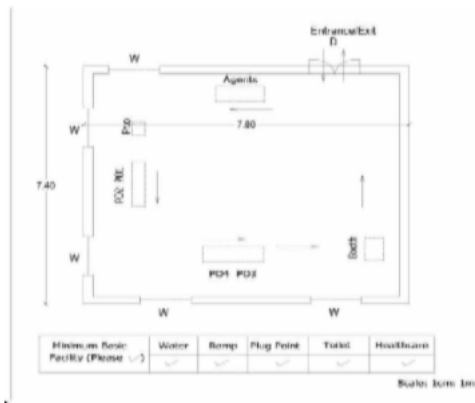

வாக்காளர் பதிவு அலுவலரின்
கையொப்பம்

Nazri Naksha

Google Map View

Polling Station Building Front View

Polling Station Front View

Cad View

Key MAP View

1 பெயர் : சரவணன் தந்தை பெயர்: சுப்ரமணி வீட்டு எண் : 1 வயது : 42 பாலினம் : ஆண் Photo is available	FQV2077766	2 பெயர் : நாகராஜ் தந்தை பெயர்: வேலாசெட்டி வீட்டு எண் : 1-1 வயது : 65 பாலினம் : ஆண் Photo is available	FQV2683340	3 பெயர் : சாந்தி கணவர் பெயர்: நாகராஜ் வீட்டு எண் : 1-1 வயது : 56 பாலினம் : பெண் Photo is available	FQV2683357
4 பெயர் : சரவணன் தந்தை பெயர்: நாகராஜ் வீட்டு எண் : 1-1 வயது : 40 பாலினம் : ஆண் Photo is available	FQV2681583	5 பெயர் : ரமேஷ் தந்தை பெயர்: ரங்கச்சாரி வீட்டு எண் : 1B வயது : 49 பாலினம் : ஆண் Photo is available	SXI1062033	6 பெயர் : அன்பழகன் தந்தை பெயர்: பழனிசாமி வீட்டு எண் : 1சி வயது : 68 பாலினம் : ஆண் Photo is available	SXI1438472
7 பெயர் : கெஜலட்சுமி கணவர் பெயர்: அன்பழகன் வீட்டு எண் : 1சி வயது : 65 பாலினம் : பெண் Photo is available	SXI1438480	8 பெயர் : கந்தசாமி தந்தை பெயர்: சுப்ரமணி வீட்டு எண் : 1C வயது : 62 பாலினம் : ஆண் Photo is available	SXI1437870	9 பெயர் : சசிசீரோ கணவர் பெயர்: கந்தசாமி வீட்டு எண் : 1C வயது : 57 பாலினம் : பெண் Photo is available	SXI1437888
10 பெயர் : தியாகு தந்தை பெயர்: அன்பழகன் வீட்டு எண் : 1சி வயது : 42 பாலினம் : ஆண் Photo is available	FQV2681195	11 பெயர் : கார்த்திக் தந்தை பெயர்: கந்தசாமி வீட்டு எண் : 1C வயது : 39 பாலினம் : ஆண் Photo is available	FQV3204096	12 பெயர் : தீபக் தந்தை பெயர்: கந்தசாமி வீட்டு எண் : 1-C வயது : 33 பாலினம் : ஆண் Photo is available	SXI0960278
13 பெயர் : சாரதி கணவர் பெயர்: கண்ணண் வீட்டு எண் : 2A வயது : 71 பாலினம் : பெண் Photo is available	SXI0222406	14 பெயர் : ரம்பா தந்தை பெயர்: ராஜீ வீட்டு எண் : 2A வயது : 52 பாலினம் : பெண் Photo is available	SXI0725614	15 பெயர் : கார்த்திகேயன் தந்தை பெயர்: சாரதி வீட்டு எண் : 2A வயது : 42 பாலினம் : ஆண் Photo is available	SXI0222422
16 பெயர் : தீபிகா கணவர் பெயர்: கார்த்திகேயன் வீட்டு எண் : 2ஏ வயது : 38 பாலினம் : பெண் Photo is available	SXI1997808	17 பெயர் : கணேஷா தந்தை பெயர்: சக்திவேல் வீட்டு எண் : 2-ஏ வயது : 22 பாலினம் : ஆண் Photo is available	SXI2086494	18 பெயர் : ஜனார்த்தனன் தந்தை பெயர்: சாரதி வீட்டு எண் : 2A-1 வயது : 43 பாலினம் : ஆண் Photo is available	SXI0868208
19 பெயர் : ரக்ஷயா தந்தை பெயர்: சீனிவாசன் வீட்டு எண் : 2B/2 வயது : 25 பாலினம் : பெண் Photo is available	SXI1051820	20 பெயர் : மாது தந்தை பெயர்: முனியப்பன் வீட்டு எண் : 2C வயது : 61 பாலினம் : ஆண் Photo is available	SXI0670604	21 பெயர் : லட்சுமி கணவர் பெயர்: மாது வீட்டு எண் : 2C வயது : 58 பாலினம் : பெண் Photo is available	SXI0670612
22 பெயர் : மகேந்திரன் தந்தை பெயர்: மாது வீட்டு எண் : 2C வயது : 40 பாலினம் : ஆண் Photo is available	SXI0670620	23 பெயர் : செல்வி கணவர் பெயர்: மகேந்திரன் வீட்டு எண் : 2C வயது : 38 பாலினம் : பெண் Photo is available	SXI0725606	24 பெயர் : குப்புசாமி தந்தை பெயர்: ராஜன் வீட்டு எண் : 2E வயது : 60 பாலினம் : ஆண் Photo is available	SXI0578427
25 பெயர் : கௌரி தந்தை பெயர்: சின்னப்பன் வீட்டு எண் : 2இ வயது : 56 பாலினம் : பெண் Photo is available	SXI1438423	26 பெயர் : ஜெயந்தி கணவர் பெயர்: குப்புசாமி வீட்டு எண் : 2E வயது : 51 பாலினம் : பெண் Photo is available	SXI0578419	27 பெயர் : தனலட்சுமி கணவர் பெயர்: சிவக்குமார் வீட்டு எண் : 2E வயது : 50 பாலினம் : பெண் Photo is available	SXI0492470
28 பெயர் : ஸ்ரீ செளந்தர்யா தந்தை பெயர்: குப்புசாமி வீட்டு எண் : 2இ வயது : 26 பாலினம் : பெண் Photo is available	SXI1010206	29 பெயர் : விஜய் தாயின் பெயர்: கௌரி வீட்டு எண் : 2இ வயது : 25 பாலினம் : ஆண் Photo is available	SXI2122455	30 பெயர் : கமருநிஷா கணவர் பெயர்: ரபீக்அஹமது வீட்டு எண் : 2ஏ- வயது : 47 பாலினம் : பெண் Photo is available	SXI2123149