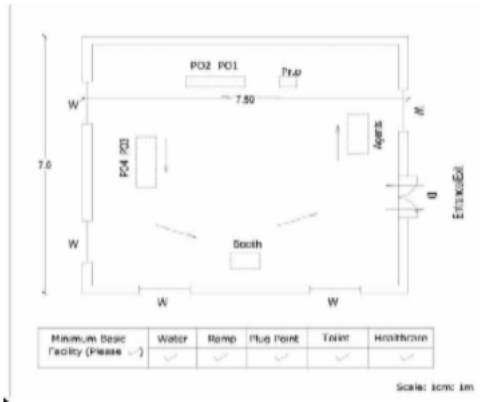

வாக்காளர் பதிவு அலுவலரின்
கையொப்பம்

Nazri Naksha

Google Map View

Polling Station Building Front View

Polling Station Front View

Cad View

Key MAP View

சட்டமன்றத் தொகுதியின் எண் மற்றும் பெயர் : 92-ராசிபுரம் பிரிவு எண் மற்றும் பெயர் 1-இராசிபுரம் (ந), சபாபதி மில் தெரு வார்டு-21