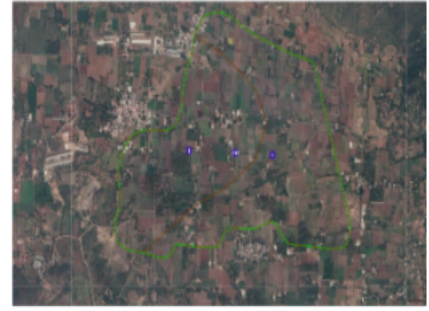

4. வாக்காளர்களின் எண்ணிக்கை

தொடங்கும் வரிசை எண்	முடியும் வரிசை எண்.	நிகர வாக்காளர்களின் எண்ணிக்கை			
		ஆண்	பெண்	மூன்றாம் பாலினம்	மொத்தம்
1	903	435	462	0	897

கையொப்பம்

Nazri Naksha

Google Map View

Polling Station Building Front View

Polling Station Front View

Cad View

Key MAP View

சட்டமன்றத் தொகுதியின் எண் மற்றும் பெயர் : 92-ராசிபுரம்
பிரிவு எண் மற்றும் பெயர் 1-பல்லவநாயக்கன்பட்டி (வ.கி) மற்றும் (ஊ), பல்லவநாயக்கன்பட்டி வார்டு-1

பாகம் எண் : 16