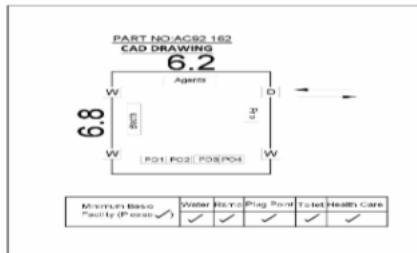

Google Map View

Polling Station Building Front View

Polling Station Front View

Cad View

Key MAP View

சட்டமன்றத் தொகுதியின் எண் மற்றும் பெயர் : 92-ராசிபுரம்
பிரிவு எண் மற்றும் பெயர் 1-இராசிபுரம் (ந), கோனேரிப்பட்டி காட்டு கொட்டாய்கள் வார்டு-22