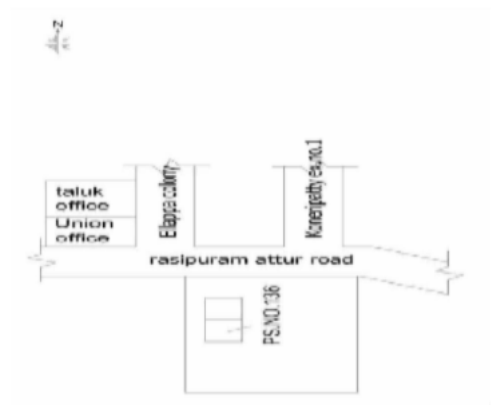

Key MAP View