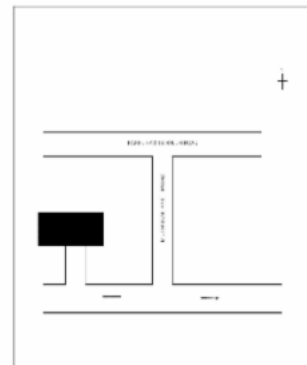

Key MAP View