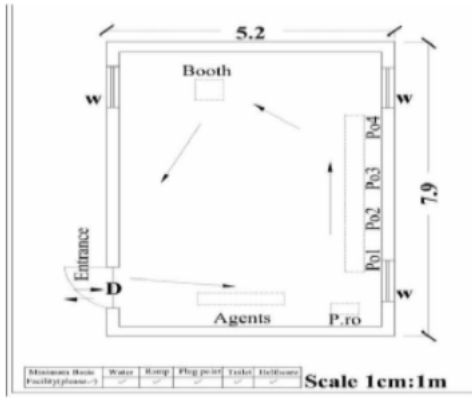

Google Map View

Polling Station Building Front View

Polling Station Front View

Cad View

Key MAP View

1 பெயர் : யாஸ்மீன் கணவர் பெயர் : சிவக்குமார் வீட்டு எண் : 1-14 வயது : 38 பாலினம் : பெண்	SXI0580621 Photo is available	2 பெயர் : கமல் தந்தை பெயர் : சின்னசாமி வீட்டு எண் : 1-199 வயது : 28 பாலினம் : ஆண்	SXI0869735 Photo is available	3 பெயர் : டயானந்த் தந்தை பெயர் : சின்னுசாமி வீட்டு எண் : 1/199 வயது : 26 பாலினம் : ஆண்	SXI1028638 Photo is available
4 பெயர் : கொண்டி கணவர் பெயர் : கொண்டன் வீட்டு எண் : 2-167 வயது : 92 பாலினம் : பெண்	FQV3056769 Photo is available	5 பெயர் : பழனிவேல் தந்தை பெயர் : ராமசாமிகவுண்டர் வீட்டு எண் : 2-217 வயது : 71 பாலினம் : ஆண்	FQV1624212 Photo is available	6 பெயர் : வசந்தி கணவர் பெயர் : பழனிவேல் வீட்டு எண் : 2-217 வயது : 54 பாலினம் : பெண்	FQV1624246 Photo is available
7 பெயர் : அம்சுவெணி கணவர் பெயர் : பாஸுப்பரமணி வீட்டு எண் : 2-238 வயது : 53 பாலினம் : பெண்	SXI0673301 Photo is available	8 பெயர் : கீர்த்தனா தந்தை பெயர் : மூர்த்தி வீட்டு எண் : 2/249 வயது : 28 பாலினம் : பெண்	AZY0767418 Photo is available	9 பெயர் : வசந்தா கணவர் பெயர் : வெங்கடாசலம் வீட்டு எண் : 2-254 வயது : 70 பாலினம் : பெண்	SXI0929497 Photo is available
10 பெயர் : ஹரிசுமார் தந்தை பெயர் : கணேசன் வீட்டு எண் : 3 வயது : 32 பாலினம் : ஆண்	SXI0616797 Photo is available	11 பெயர் : கந்தசாமி பெரியசாமி தந்தை பெயர் : பெரியசாமி வீட்டு எண் : 3-8 வயது : 65 பாலினம் : ஆண்	SXI0292557 Photo is available	12 பெயர் : பழனியம்மாள் கணவர் பெயர் : கந்தசாமி வீட்டு எண் : 3-8 வயது : 58 பாலினம் : பெண்	SXI0292565 Photo is available
13 பெயர் : அருண் தந்தை பெயர் : கந்தசாமி வீட்டு எண் : 3/8 வயது : 34 பாலினம் : ஆண்	SXI0228312 Photo is available	14 பெயர் : அர்ஜீன் தந்தை பெயர் : கந்தசாமி வீட்டு எண் : 3/8 வயது : 31 பாலினம் : ஆண்	SXI0580688 Photo is available	15 பெயர் : செந்தில்குமார் தந்தை பெயர் : ராஜமேஸ்திரி வீட்டு எண் : 3-14 வயது : 38 பாலினம் : ஆண்	SXI0226811 Photo is available
16 பெயர் : தமிழ்மணி தந்தை பெயர் : கோபால் வீட்டு எண் : 3/16 வயது : 28 பாலினம் : ஆண்	SXI0916239 Photo is available	17 பெயர் : பிரகதீஸ்வரன் தந்தை பெயர் : திருநாவுக்கரசு வீட்டு எண் : 3-24 வயது : 20 பாலினம் : ஆண்	SXI2152767 Photo is available	18 பெயர் : அட்சயா தந்தை பெயர் : ஈஸ்வரன் வீட்டு எண் : 3-26 வயது : 22 பாலினம் : பெண்	SXI2146207 Photo is available
19 பெயர் : சின்னகருப்பன் தந்தை பெயர் : கந்தன் வீட்டு எண் : 3-43A வயது : 81 பாலினம் : ஆண்	FQV3057502 Photo is available	20 பெயர் : ராதாமணி கணவர் பெயர் : கருப்பன் வீட்டு எண் : 3-45 வயது : 60 பாலினம் : பெண்	SXI1501907 Photo is available	21 பெயர் : குமரேசன் தந்தை பெயர் : கருப்பன் வீட்டு எண் : 3-45 வயது : 51 பாலினம் : ஆண்	FQV2111060 Photo is available
22 பெயர் : ஹரிசிவா தந்தை பெயர் : வீரமணி வீட்டு எண் : 3-52 வயது : 21 பாலினம் : ஆண்	SXI2145944 Photo is available	23 பெயர் : பிரவின்ராஜ் தந்தை பெயர் : செளந்தரராஜன் வீட்டு எண் : 3-55 வயது : 29 பாலினம் : ஆண்	SXI0777326 Photo is available	24 பெயர் : லதா கணவர் பெயர் : கணேசன் வீட்டு எண் : 3-57 வயது : 48 பாலினம் : பெண்	FQV1667385 Photo is available
25 பெயர் : ரசிகா தந்தை பெயர் : சின்னுசாமி வீட்டு எண் : 3-99 வயது : 21 பாலினம் : பெண்	SXI2146371 Photo is available	26 பெயர் : மாரிமுத்து தந்தை பெயர் : குப்புசாமி வீட்டு எண் : 3-105 வயது : 46 பாலினம் : ஆண்	SXI0226993 Photo is available	27 பெயர் : மலர் கணவர் பெயர் : அர்ச்சுனன் வீட்டு எண் : 3-105 வயது : 42 பாலினம் : பெண்	LHB1584051 Photo is available
28 பெயர் : அண்ணாதுரை தந்தை பெயர் : பூமாலை வீட்டு எண் : 3-110C வயது : 58 பாலினம் : ஆண்	SXI0673319 Photo is available	29 பெயர் : மகேஷ்வரி கணவர் பெயர் : அண்ணாதுரை வீட்டு எண் : 3-110C வயது : 56 பாலினம் : பெண்	SXI0673327 Photo is available	30 பெயர் : சசிதரன் தந்தை பெயர் : அண்ணாதுரை வீட்டு எண் : 3-110C வயது : 37 பாலினம் : ஆண்	SXI0673335 Photo is available