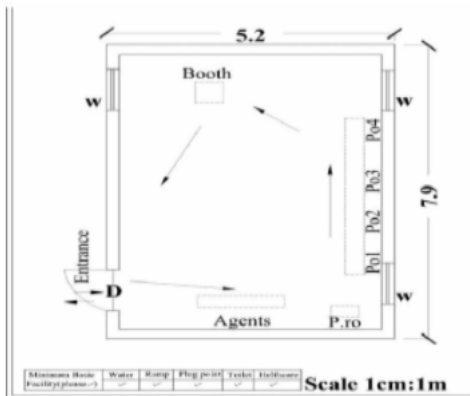

Google Map View

Polling Station Building Front View

Polling Station Front View

Cad View

Key MAP View

சட்டமன்றத் தொகுதியின் எண் மற்றும் பெயர் : 92-ராசிபுரம்
பிரிவு எண் மற்றும் பெயர் 1-முத்துகாளிப்பட்டி (வ.கி) மற்றும் (ஊ), காட்டுக்கொட்டாய் வார்டு-4