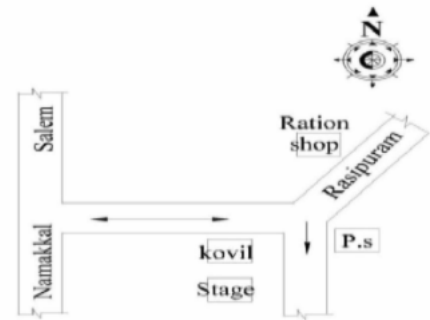

Google Map View

Polling Station Building Front View

Polling Station Front View

Cad View

Key MAP View

சட்டமன்றத் தொகுதியின் எண் மற்றும் பெயர் : 92-ராசிபுரம்
பிரிவு எண் மற்றும் பெயர் 1-முத்துகாளிப்பட்டி (வ.கி) மற்றும் (ஊ), காட்டுக்கொட்டாய் வார்டு-4