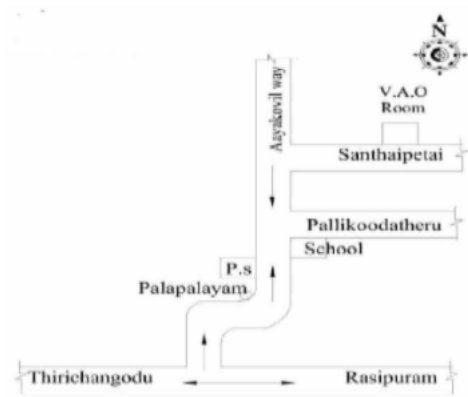

ELEVATION

Polling Station Front View

Cad View

Key MAP View

1	SXI1528694	பெயர் : மெய்யரசன் தந்தை பெயர் : அத்தியப்பன் வீட்டு எண் : 1 வயது : 63 பாலினம் : ஆண்	Photo is available	2	SXI0777763	பெயர் : துளசிராமன் தந்தை பெயர் : சண்முகம் வீட்டு எண் : 1 வயது : 45 பாலினம் : ஆண்	Photo is available	3	FQV3059722	பெயர் : கவிதா கணவர் பெயர் : கணேசன் வீட்டு எண் : 1 வயது : 41 பாலினம் : பெண்	Photo is available
4	SXI0870097	பெயர் : குமாரசாமி தந்தை பெயர் : சுப்பரமணி வீட்டு எண் : 1 வயது : 29 பாலினம் : ஆண்	Photo is available	5	SXI0869941	பெயர் : கோபால கிருஷ்ணன் தந்தை பெயர் : சேகர் வீட்டு எண் : 1 வயது : 28 பாலினம் : ஆண்	Photo is available	6	SXI0870139	பெயர் : வினித்குமார் தந்தை பெயர் : சண்முகசுந்தரம் வீட்டு எண் : 1 வயது : 28 பாலினம் : ஆண்	Photo is available
7	FQV2121911	பெயர் : மல்லிகா கணவர் பெயர் : மணி வீட்டு எண் : 1-1 வயது : 51 பாலினம் : பெண்	Photo is available	8	SXI0075283	பெயர் : மாணிக்கம் தந்தை பெயர் : திருநாவுக்கரசு வீட்டு எண் : 1-1 வயது : 36 பாலினம் : ஆண்	Photo is available	9	AWP1026517	பெயர் : சூதா தந்தை பெயர் : சீனிவாசன் வீட்டு எண் : 1-1 வயது : 31 பாலினம் : பெண்	Photo is available
10	SXI1528702	பெயர் : பாப்பாத்தி தந்தை பெயர் : மாரிமுத்துமுதலி வீட்டு எண் : 1-1-A வயது : 59 பாலினம் : பெண்	Photo is available	11	SXI1528710	பெயர் : சரஸ்வதி கணவர் பெயர் : திருஞானசம்பந்தம் வீட்டு எண் : 1-2 வயது : 73 பாலினம் : பெண்	Photo is available	12	SXI1528736	பெயர் : திருஞானசம்பந்தம் தந்தை பெயர் : தனசீலன் வீட்டு எண் : 1-3 வயது : 76 பாலினம் : ஆண்	Photo is available
13	FQV1642495	பெயர் : மாரியம்மாள் கணவர் பெயர் : தர்மலிங்கம் வீட்டு எண் : 1-4 வயது : 78 பாலினம் : பெண்	Photo is available	14	SXI1528744	பெயர் : சுப்ரமணியம் தந்தை பெயர் : அருணாசலம் வீட்டு எண் : 1-4 வயது : 76 பாலினம் : ஆண்	Photo is available	15	SXI1530294	பெயர் : தங்கம்மாள் கணவர் பெயர் : சுப்ரமணியன் வீட்டு எண் : 1-4 வயது : 71 பாலினம் : பெண்	Photo is available
16	SXI1530302	பெயர் : தேவேந்திரன் தந்தை பெயர் : வருதராஜமுதலி வீட்டு எண் : 1-6 வயது : 72 பாலினம் : ஆண்	Photo is available	17	SXI1530328	பெயர் : இரகுநாதன் தந்தை பெயர் : பழனியப்பமுதலி வீட்டு எண் : 1-7 வயது : 63 பாலினம் : ஆண்	Photo is available	18	SXI1530336	பெயர் : மீனாட்சி கணவர் பெயர் : இரகுநாதன் வீட்டு எண் : 1-7 வயது : 57 பாலினம் : பெண்	Photo is available
19	SXI0870147	பெயர் : பத்மாवதி தந்தை பெயர் : இரகுநாதன் வீட்டு எண் : 1-7 வயது : 28 பாலினம் : பெண்	Photo is available	20	FQV2121978	பெயர் : மணி தந்தை பெயர் : சபாபதிமுதலியார் வீட்டு எண் : 1-8 வயது : 58 பாலினம் : ஆண்	Photo is available	21	SXI0371617	பெயர் : மோகனா கணவர் பெயர் : முத்துசாமி வீட்டு எண் : 1-8 வயது : 45 பாலினம் : பெண்	Photo is available
22	SXI1935444	பெயர் : நாகராஜு மாதேஸ் தந்தை பெயர் : மாதேஸ் வீட்டு எண் : 1/8 வயது : 44 பாலினம் : ஆண்	Photo is available	23	SXI0673764	பெயர் : சாந்தி தந்தை பெயர் : மணி வீட்டு எண் : 1-8 வயது : 31 பாலினம் : பெண்	Photo is available	24	SXI1530344	பெயர் : மனோகரன் தந்தை பெயர் : இராமசாமிமுதலி வீட்டு எண் : 1-9 வயது : 70 பாலினம் : ஆண்	Photo is available
25	SXI1530351	பெயர் : அன்புசெல்வன் தந்தை பெயர் : இராமசாமிமுதலி வீட்டு எண் : 1-9 வயது : 65 பாலினம் : ஆண்	Photo is available	26	SXI1530369	பெயர் : உண்ணாமலை கணவர் பெயர் : கந்தசாமி வீட்டு எண் : 1-9 வயது : 63 பாலினம் : பெண்	Photo is available	27	SXI1530377	பெயர் : கலாவதி கணவர் பெயர் : மனோகரன் வீட்டு எண் : 1-9 வயது : 63 பாலினம் : பெண்	Photo is available
28	SXI1530385	பெயர் : விஜயா கணவர் பெயர் : அன்புசெல்வன் வீட்டு எண் : 1-9 வயது : 53 பாலினம் : பெண்	Photo is available	29	FQV1642115	பெயர் : சங்கீதா கணவர் பெயர் : கணேசன் வீட்டு எண் : 1-9 வயது : 44 பாலினம் : பெண்	Photo is available	30	FQV3170644	பெயர் : சந்தோஷ்குமார் தந்தை பெயர் : மனோகரன் வீட்டு எண் : 1-9A வயது : 38 பாலினம் : ஆண்	Photo is available