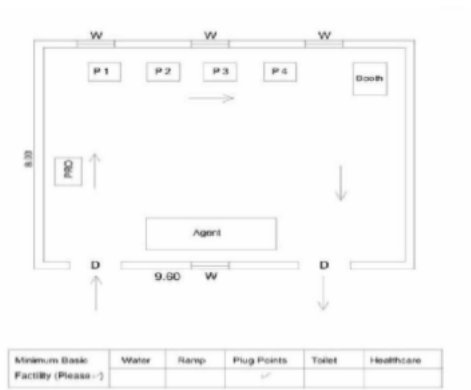

Google Map View

Polling Station Building Front View

Polling Station Front View

Cad View

Key MAP View

1 பெயர் : மு.கமலாதேவி தந்தை பெயர்: ர.முருகேசன் வீட்டு எண் : 1/4 வயது : 26 பாலினம் : பெண்	SXI1927763 Photo is available	2 பெயர் : ஏ.விவேத தந்தை பெயர்: பி.ஐய்யாவு வீட்டு எண் : 1/15 வயது : 25 பாலினம் : பெண்	SXI1929231 Photo is available	3 பெயர் : சரண்யா தந்தை பெயர்: ராஜமாணிக்கம் வீட்டு எண் : 1/18 வயது : 22 பாலினம் : பெண்	SXI2041820 Photo is available
4 பெயர் : நவீனா கணவர் பெயர்: பன்னீர் செல்வம் வீட்டு எண் : 1-28 வயது : 32 பாலினம் : பெண்	SXI0938415 Photo is available	5 பெயர் : மோகன்குமார் தந்தை பெயர்: ராகவ் ராவ் வீட்டு எண் : 1/44 வயது : 64 பாலினம் : ஆண்	SXI1032879 Photo is available	6 பெயர் : கமலா கணவர் பெயர்: மோகன்குமார் வீட்டு எண் : 1/44 வயது : 62 பாலினம் : பெண்	SXI1050392 Photo is available
7 பெயர் : விமல் தந்தை பெயர்: வெங்கடாசலம் வீட்டு எண் : 1-46 வயது : 28 பாலினம் : ஆண்	SXI0938589 Photo is available	8 பெயர் : ச.சுதாகர் தந்தை பெயர்: சீனிவாசன் வீட்டு எண் : 1/76 வயது : 26 பாலினம் : ஆண்	SXI1927144 Photo is available	9 பெயர் : கோவிந்தராஜ் தந்தை பெயர்: வருதப்பன் வீட்டு எண் : 1-135 வயது : 51 பாலினம் : ஆண்	SXI0451732 Photo is available
S 10 பெயர் : நீலா கணவர் பெயர்: தமலகண்ணன் வீட்டு எண் : 1-142 வயது : 36 பாலினம் : பெண்	SXI0343319 Photo is available	11 பெயர் : பி.வே.கோபிநாத் தந்தை பெயர்: வி.வேலு வீட்டு எண் : 1/47,2/24 வயது : 24 பாலினம் : ஆண்	SXI1927151 Photo is available	12 பெயர் : லட்சுமி மா கணவர் பெயர்: மாதையன் வீட்டு எண் : 2 வயது : 38 பாலினம் : பெண்	SXI0842286 Photo is available
13 பெயர் : முனியப்பன் மா தந்தை பெயர்: மாணிக்கம் வீட்டு எண் : 2 வயது : 36 பாலினம் : ஆண்	SXI0842195 Photo is available	14 பெயர் : சீதா கணவர் பெயர்: முனியப்பன் வீட்டு எண் : 2 வயது : 35 பாலினம் : பெண்	SXI0842302 Photo is available	15 பெயர் : சந்தியா தந்தை பெயர்: அய்யன் வீட்டு எண் : 2 வயது : 29 பாலினம் : பெண்	SXI0842294 Photo is available
16 பெயர் : ஜெகன் தந்தை பெயர்: மாரியப்பன் வீட்டு எண் : 2 வயது : 29 பாலினம் : ஆண்	SXI0842203 Photo is available	17 பெயர் : பச்சியம்மாள் கணவர் பெயர்: சீனிவாசன் வீட்டு எண் : 2-1 வயது : 75 பாலினம் : பெண்	SXI0394858 Photo is available	18 பெயர் : சிவக்குமார் தந்தை பெயர்: சீனிவாசன் வீட்டு எண் : 2-1 வயது : 56 பாலினம் : ஆண்	SXI1135391 Photo is available
19 பெயர் : தேன்மொழி கணவர் பெயர்: சிவக்குமார் -* வீட்டு எண் : 2-1 வயது : 41 பாலினம் : பெண்	SXI0156323 Photo is available	20 பெயர் : துரைசாமி தந்தை பெயர்: சீலன் வீட்டு எண் : 2-2 வயது : 60 பாலினம் : ஆண்	FQV1715820 Photo is available	21 பெயர் : சுந்தரம்பாள் தந்தை பெயர்: துரைசாமி வீட்டு எண் : 2-2 வயது : 56 பாலினம் : பெண்	SXI1135409 Photo is available
22 பெயர் : அமுதா தாயின் பெயர்: இராமன் வீட்டு எண் : 2-3 வயது : 59 பாலினம் : பெண்	SXI1136555 Photo is available	23 பெயர் : மூர்த்தி தந்தை பெயர்: இராமன் வீட்டு எண் : 2-3 வயது : 56 பாலினம் : ஆண்	SXI1136563 Photo is available	S 24 பெயர் : கருணாகரன் தந்தை பெயர்: மாணிக்கம் வீட்டு எண் : 2-8C வயது : 47 பாலினம் : ஆண்	SXI0343277 Photo is available
25 பெயர் : சின்னம்மாள் கணவர் பெயர்: ரங்கன் வீட்டு எண் : 2-4 வயது : 74 பாலினம் : பெண்	SXI1136589 Photo is available	26 பெயர் : முருகேசன் தந்தை பெயர்: ரங்கன் வீட்டு எண் : 2-4 வயது : 59 பாலினம் : ஆண்	FQV2968527 Photo is available	27 பெயர் : பாலு தந்தை பெயர்: வருதன் வீட்டு எண் : 2-5 வயது : 59 பாலினம் : ஆண்	FQV2969285 Photo is available
28 பெயர் : வள்ளி கணவர் பெயர்: பழனிசாமி வீட்டு எண் : 2-6 வயது : 44 பாலினம் : பெண்	SXI0156364 Photo is available	29 பெயர் : பூவரசன் தந்தை பெயர்: பழனிசாமி வீட்டு எண் : 2/6 வயது : 22 பாலினம் : ஆண்	SXI2041804 Photo is available	30 பெயர் : சந்தோஷம் கணவர் பெயர்: சரவணன் வீட்டு எண் : 2-8 வயது : 51 பாலினம் : பெண்	SXI0156349 Photo is available