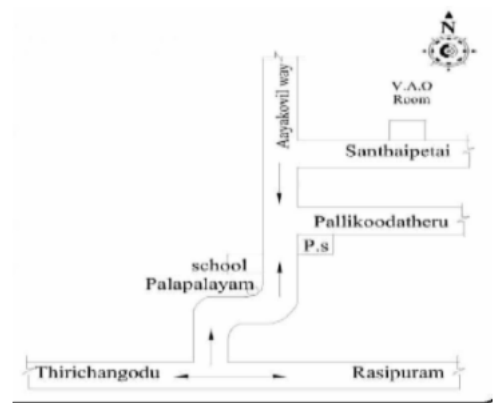

Cad View

Key MAP View