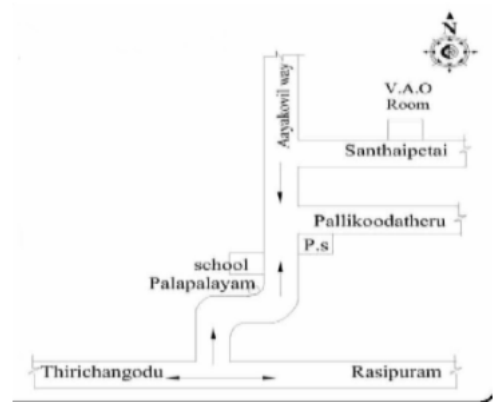

Cad View

Key MAP View