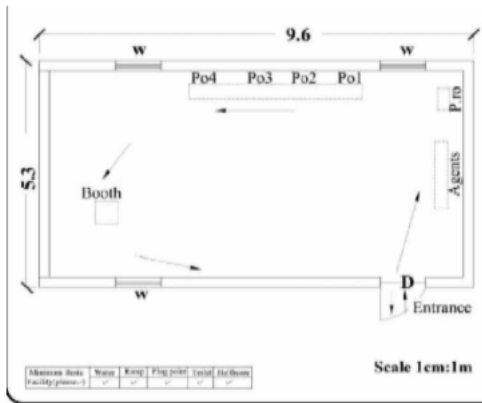

வாக்காளர் பதிவு அலுவலரின்
கையொப்பம்

Nazri Naksha

Google Map View

Polling Station Building Front View

Polling Station Front View

Cad View

Key MAP View

சட்டமன்றத் தொகுதியின் எண் மற்றும் பெயர் : 92-ராசிபுரம்
பிரிவு எண் மற்றும் பெயர் 1-பிள்ளாநல்லூர் (பே), பெரியத் தெரு வார்டு 6