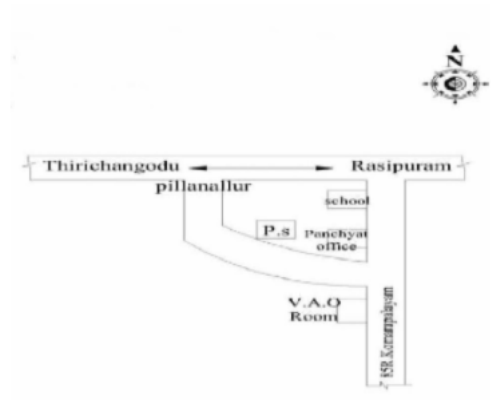

Key MAP View