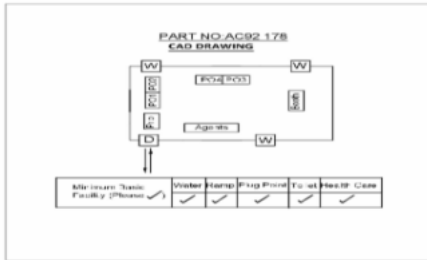

வாக்காளர் பதிவு அலுவலரின்
கையொப்பம்

Nazri Naksha

Google Map View

Polling Station Building Front View

Polling Station Front View

Cad View

Key MAP View

சட்டமன்றத் தொகுதியின் எண் மற்றும் பெயர் : 92-ராசிபுரம்
பிரிவு எண் மற்றும் பெயர் 1-பிள்ளாநல்லூர் (பே), கொமாரசானையம் மேட்டுத்தெரு வார்டு 9