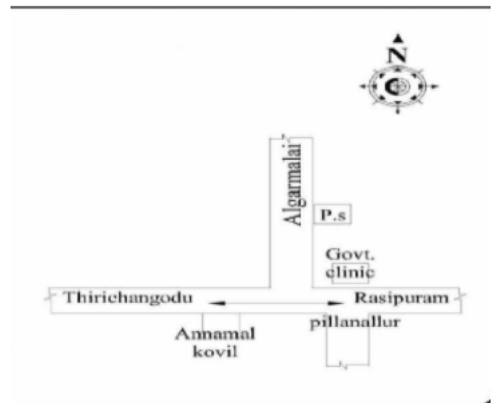

Key MAP View