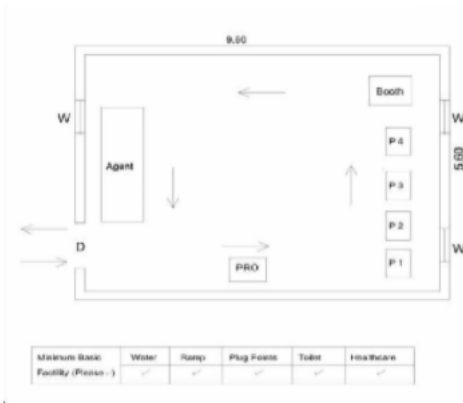

Google Map View

Polling Station Building Front View

Polling Station Front View

Cad View

Key MAP View

1 பெயர் : ஆனந்தராஜ் தந்தை பெயர்: மனோகரன் வீட்டு எண் : 1 வயது : 34 பாலினம் : ஆண்	SXI0343756 Photo is available	2 பெயர் : மனோஜ் தந்தை பெயர்: ஏழுமலை வீட்டு எண் : 1 வயது : 28 பாலினம் : ஆண்	SXI0842617 Photo is available	3 பெயர் : பிரவின்குமார் தந்தை பெயர்: மாரியப்பன் வீட்டு எண் : 1 வயது : 28 பாலினம் : ஆண்	SXI0842658 Photo is available
4 பெயர் : தனபாக்கியம் கணவர் பெயர்: பெருமாள் வீட்டு எண் : 1-1 வயது : 67 பாலினம் : பெண்	SXI1147941 Photo is available	5 பெயர் : கோபாலகிருஷ்ணன் தந்தை பெயர்: பெருமாள் வீட்டு எண் : 1-1 வயது : 43 பாலினம் : ஆண்	FQV2969681 Photo is available	6 பெயர் : ஜி.தாமரைபிரிய கணவர் பெயர்: பி.கோபாலகிருஷ்ணன் வீட்டு எண் : 1/1 வயது : 29 பாலினம் : பெண்	SXI1864503 Photo is available
7 பெயர் : மணிவண்ணன் தந்தை பெயர்: கோபால் வீட்டு எண் : 1-2 வயது : 55 பாலினம் : ஆண்	SXI1147958 Photo is available	8 பெயர் : கண்ணன் தந்தை பெயர்: பெருமாள்கவுண்டர் வீட்டு எண் : 1/3 வயது : 57 பாலினம் : ஆண்	SXI1097799 Photo is available	9 பெயர் : சசிகலா க கணவர் பெயர்: கண்ணன் பெ வீட்டு எண் : 1-3 வயது : 49 பாலினம் : பெண்	SXI2122174 Photo is available
10 பெயர் : க ச தனிஷ் தந்தை பெயர்: கண்ணன் பெ வீட்டு எண் : 1/3 வயது : 25 பாலினம் : ஆண்	SXI1097062 Photo is available	11 பெயர் : நீலவேணி கணவர் பெயர்: சம்பத் குமார் வீட்டு எண் : 1-4 வயது : 47 பாலினம் : பெண்	FQV3147014 Photo is available	12 பெயர் : செளகார்திகா கணவர் பெயர்: வருதராஜன் வீட்டு எண் : 1-4 வயது : 40 பாலினம் : பெண்	FQV1714195 Photo is available
13 பெயர் : ஹரி தந்தை பெயர்: சம்பத் குமார் வீட்டு எண் : 1/4 வயது : 24 பாலினம் : ஆண்	SXI1892819 Photo is available	14 பெயர் : மோகன்குமார் தந்தை பெயர்: சின்னத்தம்பி வீட்டு எண் : 1-5 வயது : 54 பாலினம் : ஆண்	SXI1147982 Photo is available	15 பெயர் : வெண்ணிலா கணவர் பெயர்: மோகன்குமார் வீட்டு எண் : 1-5 வயது : 47 பாலினம் : பெண்	FQV1205947 Photo is available
16 பெயர் : கோகுல் தந்தை பெயர்: மோகன்குமார் வீட்டு எண் : 1/5 வயது : 28 பாலினம் : ஆண்	SXI0842716 Photo is available	17 பெயர் : யோகா தந்தை பெயர்: மோகன் குமார் வீட்டு எண் : 1/5 வயது : 24 பாலினம் : பெண்	SXI1892843 Photo is available	18 பெயர் : மாரியப்பன் தந்தை பெயர்: பெரியண்ணகவுண்டர் வீட்டு எண் : 1-6 வயது : 67 பாலினம் : ஆண்	SXI1147990 Photo is available
19 பெயர் : தனபாக்கியம் கணவர் பெயர்: மாரியப்பன் வீட்டு எண் : 1-6 வயது : 63 பாலினம் : பெண்	SXI0268714 Photo is available	20 பெயர் : ரமேஷ் தந்தை பெயர்: மாரியப்பன் வீட்டு எண் : 1-6 வயது : 44 பாலினம் : ஆண்	FQV1715200 Photo is available	21 பெயர் : மாணிக்கம் தந்தை பெயர்: பெரியண்ணகவுண்டர் வீட்டு எண் : 1-7 வயது : 62 பாலினம் : ஆண்	SXI1148006 Photo is available
22 பெயர் : சிவகாமி கணவர் பெயர்: மாணிக்கம் வீட்டு எண் : 1-7 வயது : 42 பாலினம் : பெண்	FQV2970572 Photo is available	23 பெயர் : யசோதா கணவர் பெயர்: தாண்டாக்கவுண்டர் வீட்டு எண் : 1-8 வயது : 70 பாலினம் : பெண்	SXI1148022 Photo is available	24 பெயர் : முனியப்பன் தந்தை பெயர்: சின்னுக்கண்ணு வீட்டு எண் : 1-8 வயது : 69 பாலினம் : ஆண்	FQV1714815 Photo is available
25 பெயர் : பாஸ்கர் தந்தை பெயர்: தாண்டாக்கவுண்டர் வீட்டு எண் : 1-8 வயது : 52 பாலினம் : ஆண்	SXI1148030 Photo is available	26 பெயர் : சிவகுமார் தந்தை பெயர்: தாண்டாக்கவுண்டர் வீட்டு எண் : 1-8 வயது : 50 பாலினம் : ஆண்	SXI1148048 Photo is available	27 பெயர் : நந்தினி கணவர் பெயர்: பாஸ்கர் வீட்டு எண் : 1-8 வயது : 39 பாலினம் : பெண்	SXI0286757 Photo is available
28 பெயர் : மோகன்ராஜ் தந்தை பெயர்: பழனிசாமி வீட்டு எண் : 1/8 வயது : 26 பாலினம் : ஆண்	SXI1933944 Photo is available	29 பெயர் : ராமாபி கணவர் பெயர்: முனியப்பன் வீட்டு எண் : 1-9 வயது : 55 பாலினம் : பெண்	SXI1148055 Photo is available	30 பெயர் : மோகனசுந்தரம் தந்தை பெயர்: பொன்னுசாமி வீட்டு எண் : 1/9 வயது : 24 பாலினம் : ஆண்	SXI1991389 Photo is available