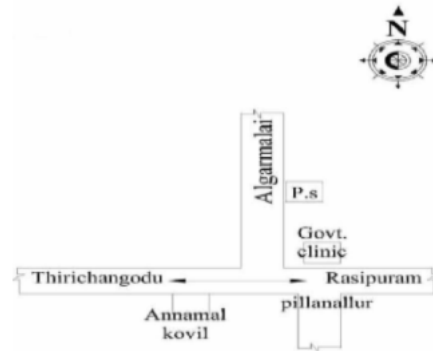

3. வாக்குச் சாவடியின் விவரங்கள்

<p>வாக்குச் சாவடியின் எண் மற்றும் பெயர் :</p> <p>181 - செங்குந்தர் மகாஜன அரசு உதவி பெறும் துவக்கப்பள்ளி பிள்ளாநல்லூர் - 637403</p> <p>வாக்குச் சாவடியின் முகவரி :</p> <p>செங்குந்தர் மகாஜன அரசு உதவி பெறும் துவக்கப்பள்ளி பிள்ளாநல்லூர் - 637403, வடக்கு பார்த்த தாரசு கட்டிடத்தின் மேற்கு பகுதி</p>	<p>வாக்குச் சாவடியின் வகைப்பாடு (ஆண்/பெண்/பொது)</p> <p>துணை வாக்குச் சாவடிகளின் எண்ணிக்கை :</p>	<p>பொது</p> <p>0</p>
--	---	-----------------------------

4. வாக்காளர்களின் எண்ணிக்கை

தொடங்கும் வரிசை எண்	முடியும் வரிசை எண்.	நிகர வாக்காளர்களின் எண்ணிக்கை			
		ஆண்	பெண்	மூன்றாம் பாலினம்	மொத்தம்
1	1172	554	612	0	1166

கையொப்பம்

Nazri Naksha

Google Map View

Polling Station Building Front View

Polling Station Front View

Cad View

Key MAP View