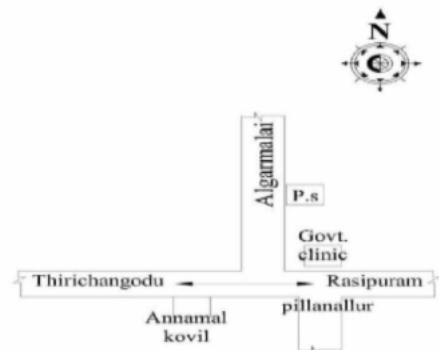

Key MAP View