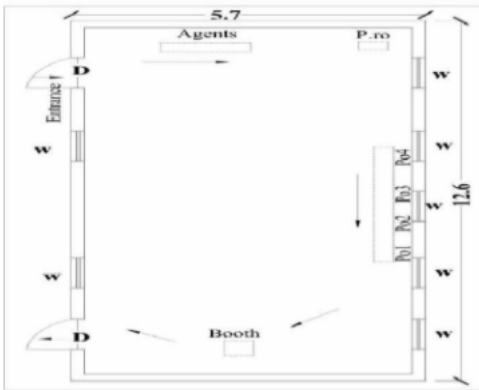

Google Map View

Polling Station Building Front View

Polling Station Front View

Cad View

Key MAP View

1 பெயர் : மீனா மு தந்தை பெயர்: முருகேசன் வீட்டு எண் : 1 வயது : 28 பாலினம் : பெண்	SXI0964882 Photo is available	2 பெயர் : சந்தியா கணவர் பெயர்: சதீஸ் கண்ணன் வீட்டு எண் : 1/6 வயது : 26 பாலினம் : பெண்	SXI1783844 Photo is available	3 பெயர் : சுவாதிகா தந்தை பெயர்: சீனிவாசன் வீட்டு எண் : 1/6 வயது : 24 பாலினம் : பெண்	SXI1783810 Photo is available
4 பெயர் : மகேஷ்வரன் தந்தை பெயர்: கனகசேகர் வீட்டு எண் : 1/13 வயது : 27 பாலினம் : ஆண்	SXI1066778 Photo is available	5 பெயர் : கணேசன் தந்தை பெயர்: ராமசாமி வீட்டு எண் : 1-26 வயது : 73 பாலினம் : ஆண்	SXI0500348 Photo is available	6 பெயர் : தனபால் தந்தை பெயர்: திருப்பதி வீட்டு எண் : 1-31 வயது : 33 பாலினம் : ஆண்	SXI0500454 Photo is available
7 பெயர் : கீர்த்தனா தந்தை பெயர்: கிருஷ்ண மூர்த்தி வீட்டு எண் : 1-31a வயது : 28 பாலினம் : பெண்	SXI0872937 Photo is available	8 பெயர் : சங்கரி கணவர் பெயர்: கவின் வீட்டு எண் : 1/36 வயது : 25 பாலினம் : பெண்	SXI1783836 Photo is available	9 பெயர் : தேவி கணவர் பெயர்: நவின் வீட்டு எண் : 1/39 வயது : 26 பாலினம் : பெண்	SXI1783786 Photo is available
10 பெயர் : ராமசாமி தந்தை பெயர்: ராமசாமி வீட்டு எண் : 1/63 வயது : 54 பாலினம் : ஆண்	SXI1812684 Photo is available	11 பெயர் : சின்னக்கா கணவர் பெயர்: ராமசாமி வீட்டு எண் : 1/63 வயது : 48 பாலினம் : பெண்	SXI1783851 Photo is available	12 பெயர் : மணிகண்டன் தந்தை பெயர்: ராமசாமி வீட்டு எண் : 1/63 வயது : 30 பாலினம் : ஆண்	SXI1812627 Photo is available
13 பெயர் : கவின் தந்தை பெயர்: ரவிச்சந்திரன் வீட்டு எண் : 1/90 வயது : 27 பாலினம் : ஆண்	SXI1795921 Photo is available	14 பெயர் : திவ்யா கணவர் பெயர்: சரவணன் வீட்டு எண் : 1-95-1A வயது : 46 பாலினம் : பெண்	SXI0678599 Photo is available	15 பெயர் : பாவாயி கணவர் பெயர்: கந்தன் வீட்டு எண் : 1-99 வயது : 64 பாலினம் : பெண்	SXI0374728 Photo is available
16 பெயர் : அத்தாயி கணவர் பெயர்: பெருமாள் வீட்டு எண் : 1-114 வயது : 73 பாலினம் : பெண்	SXI0500462 Photo is available	17 பெயர் : சுமதி கணவர் பெயர்: சின்னதுரை வீட்டு எண் : 1/140 வயது : 45 பாலினம் : பெண்	SXI1950096 Photo is available	18 பெயர் : ஆர்த்தி தந்தை பெயர்: வீரமணி வீட்டு எண் : 1-143சி வயது : 22 பாலினம் : பெண்	SXI2218527 Photo is available
19 பெயர் : திவின்துமார் தந்தை பெயர்: வீரமணி வீட்டு எண் : 1-143சி வயது : 20 பாலினம் : ஆண்	SXI2218659 Photo is available	S2 20 பெயர் : சித்ரா பிச்சுமணி கணவர் பெயர்: பிச்சுமணி வீட்டு எண் : 2 வயது : 39 பாலினம் : பெண்	SXI0083006 Photo is available	21 பெயர் : மேகலா கணவர் பெயர்: பழனிவேல் வீட்டு எண் : 2-2A வயது : 40 பாலினம் : பெண்	SXI0500157 Photo is available
22 பெயர் : சரசு கணவர் பெயர்: நடேசன் வீட்டு எண் : 2-3 வயது : 60 பாலினம் : பெண்	FQV1147131 Photo is available	23 பெயர் : ரவிக்குமார் தந்தை பெயர்: நடேசன் வீட்டு எண் : 2-3 வயது : 49 பாலினம் : ஆண்	FQV1147321 Photo is available	S 24 பெயர் : யுவராஜ் தந்தை பெயர்: வருதராஜன் வீட்டு எண் : 2-6 வயது : 33 பாலினம் : ஆண்	SXI0587261 Photo is available
S 25 பெயர் : தேவசேனா கணவர் பெயர்: செல்வராஜன் வீட்டு எண் : 2-6 வயது : 54 பாலினம் : பெண்	SXI0374660 Photo is available	S 26 பெயர் : லோகேஷ்வரி தந்தை பெயர்: செல்வராஜன் வீட்டு எண் : 2/6 வயது : 23 பாலினம் : பெண்	SXI2032225 Photo is available	S 27 பெயர் : ஜனரஞ்சினி செ தந்தை பெயர்: செல்வராஜன் செ வீட்டு எண் : 2/6, கன்னிமார் கோவில் காடு வயது : 28 பாலினம் : பெண்	SXI1091792 Photo is available
28 பெயர் : ராசம்மாள் கணவர் பெயர்: வெள்ளையன் வீட்டு எண் : 2-9 வயது : 62 பாலினம் : பெண்	SXI1572205 Photo is available	29 பெயர் : இரவி தந்தை பெயர்: வெள்ளையன் வீட்டு எண் : 2-9 வயது : 54 பாலினம் : ஆண்	FQV1147628 Photo is available	30 பெயர் : நேசிகா தந்தை பெயர்: ரவி வீட்டு எண் : 2-9 வயது : 20 பாலினம் : பெண்	SXI2202935 Photo is available