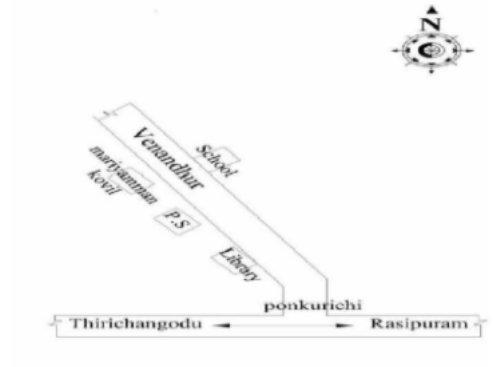

Google Map View

Polling Station Building Front View

Polling Station Front View

Cad View

Key MAP View

1 பெயர் : மீனா மு தந்தை பெயர்: முருகேசன் வீட்டு எண் : 1 வயது : 28 பாலினம் : பெண்	SXI0964882 Photo is available	2 பெயர் : சந்தியா கணவர் பெயர்: சதீஸ் கண்ணன் வீட்டு எண் : 1/6 வயது : 26 பாலினம் : பெண்	SXI1783844 Photo is available	3 பெயர் : சுவாதிகா தந்தை பெயர்: சீனிவாசன் வீட்டு எண் : 1/6 வயது : 24 பாலினம் : பெண்	SXI1783810 Photo is available
4 பெயர் : மகேஷ்வரன் தந்தை பெயர்: கனகசேகர் வீட்டு எண் : 1/13 வயது : 27 பாலினம் : ஆண்	SXI1066778 Photo is available	5 பெயர் : கணேசன் தந்தை பெயர்: ராமசாமி வீட்டு எண் : 1-26 வயது : 73 பாலினம் : ஆண்	SXI0500348 Photo is available	6 பெயர் : தனபால் தந்தை பெயர்: திருப்பதி வீட்டு எண் : 1-31 வயது : 33 பாலினம் : ஆண்	SXI0500454 Photo is available
7 பெயர் : கீர்த்தனா தந்தை பெயர்: கிருஷ்ண மூர்த்தி வீட்டு எண் : 1-31a வயது : 28 பாலினம் : பெண்	SXI0872937 Photo is available	8 பெயர் : சங்கரி கணவர் பெயர்: கவின் வீட்டு எண் : 1/36 வயது : 25 பாலினம் : பெண்	SXI1783836 Photo is available	9 பெயர் : தேவி கணவர் பெயர்: நவின் வீட்டு எண் : 1/39 வயது : 26 பாலினம் : பெண்	SXI1783786 Photo is available
10 பெயர் : ராமசாமி தந்தை பெயர்: ராமசாமி வீட்டு எண் : 1/63 வயது : 54 பாலினம் : ஆண்	SXI1812684 Photo is available	11 பெயர் : சின்னக்கா கணவர் பெயர்: ராமசாமி வீட்டு எண் : 1/63 வயது : 48 பாலினம் : பெண்	SXI1783851 Photo is available	12 பெயர் : மணிகண்டன் தந்தை பெயர்: ராமசாமி வீட்டு எண் : 1/63 வயது : 30 பாலினம் : ஆண்	SXI1812627 Photo is available
13 பெயர் : கவின் தந்தை பெயர்: ரவிச்சந்திரன் வீட்டு எண் : 1/90 வயது : 27 பாலினம் : ஆண்	SXI1795921 Photo is available	14 பெயர் : திவ்யா கணவர் பெயர்: சரவணன் வீட்டு எண் : 1-95-1A வயது : 46 பாலினம் : பெண்	SXI0678599 Photo is available	15 பெயர் : பாவாயி கணவர் பெயர்: கந்தன் வீட்டு எண் : 1-99 வயது : 64 பாலினம் : பெண்	SXI0374728 Photo is available
16 பெயர் : அத்தாயி கணவர் பெயர்: பெருமாள் வீட்டு எண் : 1-114 வயது : 73 பாலினம் : பெண்	SXI0500462 Photo is available	17 பெயர் : சுமதி கணவர் பெயர்: சின்னதுரை வீட்டு எண் : 1/140 வயது : 45 பாலினம் : பெண்	SXI1950096 Photo is available	18 பெயர் : ஆர்த்தி தந்தை பெயர்: வீரமணி வீட்டு எண் : 1-143சி வயது : 22 பாலினம் : பெண்	SXI2218527 Photo is available
19 பெயர் : திவின்துமார் தந்தை பெயர்: வீரமணி வீட்டு எண் : 1-143சி வயது : 20 பாலினம் : ஆண்	SXI2218659 Photo is available	S2 20 பெயர் : சித்ரா பிச்சுமணி கணவர் பெயர்: பிச்சுமணி வீட்டு எண் : 2 வயது : 39 பாலினம் : பெண்	SXI0083006 Photo is available	21 பெயர் : மேகலா கணவர் பெயர்: பழனிவேல் வீட்டு எண் : 2-2A வயது : 40 பாலினம் : பெண்	SXI0500157 Photo is available
22 பெயர் : சரசு கணவர் பெயர்: நடேசன் வீட்டு எண் : 2-3 வயது : 60 பாலினம் : பெண்	FQV1147131 Photo is available	23 பெயர் : ரவிக்குமார் தந்தை பெயர்: நடேசன் வீட்டு எண் : 2-3 வயது : 49 பாலினம் : ஆண்	FQV1147321 Photo is available	S 24 பெயர் : யுவராஜ் தந்தை பெயர்: வருதராஜன் வீட்டு எண் : 2-6 வயது : 33 பாலினம் : ஆண்	SXI0587261 Photo is available
S 25 பெயர் : தேவசேனா கணவர் பெயர்: செல்வராஜன் வீட்டு எண் : 2-6 வயது : 54 பாலினம் : பெண்	SXI0374660 Photo is available	S 26 பெயர் : லோகேஷ்வரி தந்தை பெயர்: செல்வராஜன் வீட்டு எண் : 2/6 வயது : 23 பாலினம் : பெண்	SXI2032225 Photo is available	S 27 பெயர் : ஜனரஞ்சினி செ தந்தை பெயர்: செல்வராஜன் செ வீட்டு எண் : 2/6, கன்னிமார் கோவில் காடு வயது : 28 பாலினம் : பெண்	SXI1091792 Photo is available
28 பெயர் : ராசம்மாள் கணவர் பெயர்: வெள்ளையன் வீட்டு எண் : 2-9 வயது : 62 பாலினம் : பெண்	SXI1572205 Photo is available	29 பெயர் : இரவி தந்தை பெயர்: வெள்ளையன் வீட்டு எண் : 2-9 வயது : 54 பாலினம் : ஆண்	FQV1147628 Photo is available	30 பெயர் : நேசிகா தந்தை பெயர்: ரவி வீட்டு எண் : 2-9 வயது : 20 பாலினம் : பெண்	SXI2202935 Photo is available