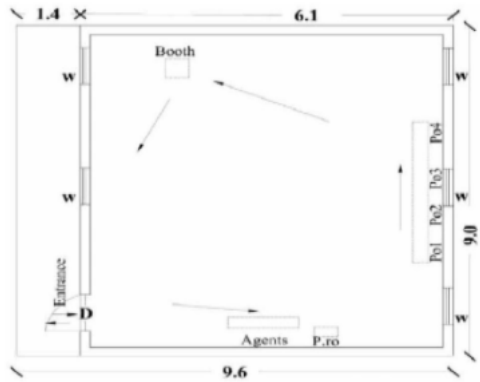

Google Map View

Polling Station Building Front View

Polling Station Front View

Cad View

Key MAP View

1 பெயர் : அன்புமணி தந்தை பெயர்: சண்முகம் வீட்டு எண் : 1 வயது : 65 பாலினம் : ஆண்	SXI0444497 Photo is available	2 பெயர் : பிரியங்கா தந்தை பெயர்: அன்புமணி வீட்டு எண் : 1 வயது : 37 பாலினம் : பெண்	SXI0444489 Photo is available	3 பெயர் : ஞானவேல் தந்தை பெயர்: கணபதி வீட்டு எண் : 1-9 வயது : 55 பாலினம் : ஆண்	FQV2174852 Photo is available
4 பெயர் : கிருஷ்ணவேணி கணவர் பெயர்: ஞானவேல் வீட்டு எண் : 1-9 வயது : 48 பாலினம் : பெண்	FQV2172856 Photo is available	5 பெயர் : பூபதி தந்தை பெயர்: சித்தேஸ்வரன் வீட்டு எண் : 1-17 வயது : 21 பாலினம் : ஆண்	SXI2146280 Photo is available	6 பெயர் : அமிர்தம் தாயின் பெயர்: ஆராயி வீட்டு எண் : 1-77 வயது : 58 பாலினம் : பெண்	SXI1759877 Photo is available
7 பெயர் : அழகேசன் தந்தை பெயர்: சின்னுசாமி வீட்டு எண் : 1/84எ வயது : 56 பாலினம் : ஆண்	SXI1018712 Photo is available	8 பெயர் : ராணி கணவர் பெயர்: அழகேசன் வீட்டு எண் : 1/84எ வயது : 43 பாலினம் : பெண்	SXI1018704 Photo is available	9 பெயர் : சுகன்யா தந்தை பெயர்: அழகேசன் வீட்டு எண் : 1/84 A வயது : 25 பாலினம் : பெண்	SXI1038975 Photo is available
10 பெயர் : தினேஷ் தந்தை பெயர்: அழகேசன் வீட்டு எண் : 1-84ஏ வயது : 22 பாலினம் : ஆண்	SXI2137925 Photo is available	11 பெயர் : வெங்கடாசலம் தந்தை பெயர்: கணேசன் வீட்டு எண் : 2-25 வயது : 70 பாலினம் : ஆண்	SXI0085514 Photo is available	12 பெயர் : பூபதி தந்தை பெயர்: வெங்கடாசலம் வீட்டு எண் : 2-25 வயது : 43 பாலினம் : ஆண்	SXI0085506 Photo is available
13 பெயர் : செல்லமுத்து தந்தை பெயர்: பச்சமுத்து வீட்டு எண் : 2-27 வயது : 65 பாலினம் : ஆண்	SXI0873950 Photo is available	14 பெயர் : வசந்தா கணவர் பெயர்: செல்லமுத்து வீட்டு எண் : 2-27 வயது : 51 பாலினம் : பெண்	SXI0873919 Photo is available	15 பெயர் : மாதேஸ்வரன் தந்தை பெயர்: செல்லமுத்து வீட்டு எண் : 2-27 வயது : 29 பாலினம் : ஆண்	SXI0874016 Photo is available
16 பெயர் : ரேவதி கணவர் பெயர்: அசோகன் வீட்டு எண் : 2-72ஏ2 வயது : 38 பாலினம் : பெண்	SXI1000611 Photo is available	17 பெயர் : முருகேசன் தந்தை பெயர்: சுப்பிரமணி வீட்டு எண் : 2-85 வயது : 56 பாலினம் : ஆண்	SXI1003003 Photo is available	18 பெயர் : உன்னாமலை கணவர் பெயர்: தம்பராயகவுண்டர் வீட்டு எண் : 3-4A வயது : 78 பாலினம் : பெண்	SXI0237032 Photo is available
19 பெயர் : ராஜா தந்தை பெயர்: பெருமாள் வீட்டு எண் : 3/13 வயது : 42 பாலினம் : ஆண்	SXI2202349 Photo is available	20 பெயர் : சிவக்குமார் தந்தை பெயர்: பெருமாள் வீட்டு எண் : 3-13 வயது : 36 பாலினம் : ஆண்	SXI0729855 Photo is available	21 பெயர் : பிரியா கணவர் பெயர்: ராஜா வீட்டு எண் : 3/13 வயது : 35 பாலினம் : பெண்	SXI2202323 Photo is available
22 பெயர் : ஜெயசித்ரா கணவர் பெயர்: சிவகுமார் வீட்டு எண் : 3-13 வயது : 28 பாலினம் : பெண்	SXI2078194 Photo is available	23 பெயர் : விஜயகுமாரி கணவர் பெயர்: ஜெகநாதன் வீட்டு எண் : 3-108A6 வயது : 59 பாலினம் : பெண்	SXI0621862 Photo is available	24 பெயர் : செல்வராஜ் தந்தை பெயர்: பொன்காளி வீட்டு எண் : 4 வயது : 66 பாலினம் : ஆண்	SXI0930933 Photo is available
25 பெயர் : லட்சுமி கணவர் பெயர்: சஞ்சீவிரால் வீட்டு எண் : 4-ஏ-1 வயது : 75 பாலினம் : பெண்	SWZ0119958 Photo is available	# 26 பெயர் : சாந்தி செல்வம் கணவர் பெயர்: பச்சமுத்து வீட்டு எண் : 54 வயது : 49 பாலினம் : பெண்	SXI0782482 Photo is available	27 பெயர் : அனிதா தந்தை பெயர்: பழனிப்பன் வீட்டு எண் : 4/33 A வயது : 25 பாலினம் : பெண்	SXI1061670 Photo is available
S2 28 பெயர் : சத்யா கே கணவர் பெயர்: விஜயகுமார் கே வீட்டு எண் : 4/98 வயது : 35 பாலினம் : பெண்	ZYS0253187 Photo is available	29 பெயர் : சங்கர் தந்தை பெயர்: மாரன் வீட்டு எண் : 4/115/சி 6 வயது : 29 பாலினம் : ஆண்	IOD0658260 Photo is available	30 பெயர் : சாந்தி கோ கணவர் பெயர்: கோபால் வீட்டு எண் : 4/119 A வயது : 47 பாலினம் : பெண்	SXI1097393 Photo is available