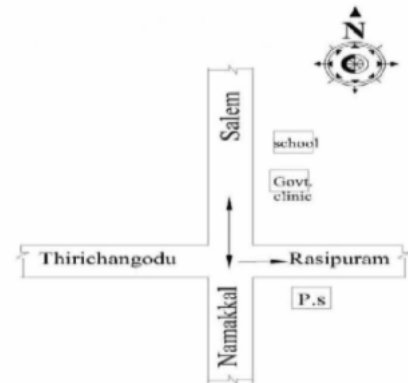

Google Map View

Polling Station Building Front View

Polling Station Front View

Cad View

Key MAP View

1 பெயர் : அன்புமணி தந்தை பெயர்: சண்முகம் வீட்டு எண் : 1 வயது : 65 பாலினம் : ஆண்	SXI0444497 Photo is available	2 பெயர் : பிரியங்கா தந்தை பெயர்: அன்புமணி வீட்டு எண் : 1 வயது : 37 பாலினம் : பெண்	SXI0444489 Photo is available	3 பெயர் : ஞானவேல் தந்தை பெயர்: கணபதி வீட்டு எண் : 1-9 வயது : 55 பாலினம் : ஆண்	FQV2174852 Photo is available
4 பெயர் : கிருஷ்ணவேணி கணவர் பெயர்: ஞானவேல் வீட்டு எண் : 1-9 வயது : 48 பாலினம் : பெண்	FQV2172856 Photo is available	5 பெயர் : பூபதி தந்தை பெயர்: சித்தேஸ்வரன் வீட்டு எண் : 1-17 வயது : 21 பாலினம் : ஆண்	SXI2146280 Photo is available	6 பெயர் : அமிர்தம் தாயின் பெயர்: ஆராயி வீட்டு எண் : 1-77 வயது : 58 பாலினம் : பெண்	SXI1759877 Photo is available
7 பெயர் : அழகேசன் தந்தை பெயர்: சின்னுசாமி வீட்டு எண் : 1/84எ வயது : 56 பாலினம் : ஆண்	SXI1018712 Photo is available	8 பெயர் : ராணி கணவர் பெயர்: அழகேசன் வீட்டு எண் : 1/84எ வயது : 43 பாலினம் : பெண்	SXI1018704 Photo is available	9 பெயர் : சுகன்யா தந்தை பெயர்: அழகேசன் வீட்டு எண் : 1/84 A வயது : 25 பாலினம் : பெண்	SXI1038975 Photo is available
10 பெயர் : தினேஷ் தந்தை பெயர்: அழகேசன் வீட்டு எண் : 1-84ஏ வயது : 22 பாலினம் : ஆண்	SXI2137925 Photo is available	11 பெயர் : வெங்கடாசலம் தந்தை பெயர்: கணேசன் வீட்டு எண் : 2-25 வயது : 70 பாலினம் : ஆண்	SXI0085514 Photo is available	12 பெயர் : பூபதி தந்தை பெயர்: வெங்கடாசலம் வீட்டு எண் : 2-25 வயது : 43 பாலினம் : ஆண்	SXI0085506 Photo is available
13 பெயர் : செல்லமுத்து தந்தை பெயர்: பச்சமுத்து வீட்டு எண் : 2-27 வயது : 65 பாலினம் : ஆண்	SXI0873950 Photo is available	14 பெயர் : வசந்தா கணவர் பெயர்: செல்லமுத்து வீட்டு எண் : 2-27 வயது : 51 பாலினம் : பெண்	SXI0873919 Photo is available	15 பெயர் : மாதேஸ்வரன் தந்தை பெயர்: செல்லமுத்து வீட்டு எண் : 2-27 வயது : 29 பாலினம் : ஆண்	SXI0874016 Photo is available
16 பெயர் : ரேவதி கணவர் பெயர்: அசோகன் வீட்டு எண் : 2-72ஏ2 வயது : 38 பாலினம் : பெண்	SXI1000611 Photo is available	17 பெயர் : முருகேசன் தந்தை பெயர்: சுப்பிரமணி வீட்டு எண் : 2-85 வயது : 56 பாலினம் : ஆண்	SXI1003003 Photo is available	18 பெயர் : உன்னாமலை கணவர் பெயர்: தம்பராயகவுண்டர் வீட்டு எண் : 3-4A வயது : 78 பாலினம் : பெண்	SXI0237032 Photo is available
19 பெயர் : ராஜா தந்தை பெயர்: பெருமாள் வீட்டு எண் : 3/13 வயது : 42 பாலினம் : ஆண்	SXI2202349 Photo is available	20 பெயர் : சிவக்குமார் தந்தை பெயர்: பெருமாள் வீட்டு எண் : 3-13 வயது : 36 பாலினம் : ஆண்	SXI0729855 Photo is available	21 பெயர் : பிரியா கணவர் பெயர்: ராஜா வீட்டு எண் : 3/13 வயது : 35 பாலினம் : பெண்	SXI2202323 Photo is available
22 பெயர் : ஜெயசித்ரா கணவர் பெயர்: சிவகுமார் வீட்டு எண் : 3-13 வயது : 28 பாலினம் : பெண்	SXI2078194 Photo is available	23 பெயர் : விஜயகுமாரி கணவர் பெயர்: ஜெகநாதன் வீட்டு எண் : 3-108A6 வயது : 59 பாலினம் : பெண்	SXI0621862 Photo is available	24 பெயர் : செல்வராஜ் தந்தை பெயர்: பொன்காளி வீட்டு எண் : 4 வயது : 66 பாலினம் : ஆண்	SXI0930933 Photo is available
25 பெயர் : லட்சுமி கணவர் பெயர்: சஞ்சீவிரால் வீட்டு எண் : 4-ஏ-1 வயது : 75 பாலினம் : பெண்	SWZ0119958 Photo is available	# 26 பெயர் : சாந்தி செல்வம் கணவர் பெயர்: பச்சமுத்து வீட்டு எண் : 54 வயது : 49 பாலினம் : பெண்	SXI0782482 Photo is available	27 பெயர் : அனிதா தந்தை பெயர்: பழனிப்பன் வீட்டு எண் : 4/33 A வயது : 25 பாலினம் : பெண்	SXI1061670 Photo is available
S2 28 பெயர் : சத்யா கே கணவர் பெயர்: விஜயகுமார் கே வீட்டு எண் : 4/98 வயது : 35 பாலினம் : பெண்	ZYS0253187 Photo is available	29 பெயர் : சங்கர் தந்தை பெயர்: மாரன் வீட்டு எண் : 4/115/சி 6 வயது : 29 பாலினம் : ஆண்	IOD0658260 Photo is available	30 பெயர் : சாந்தி கோ கணவர் பெயர்: கோபால் வீட்டு எண் : 4/119 A வயது : 47 பாலினம் : பெண்	SXI1097393 Photo is available