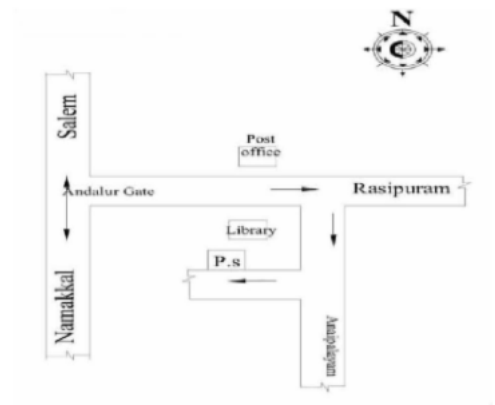

Key MAP View