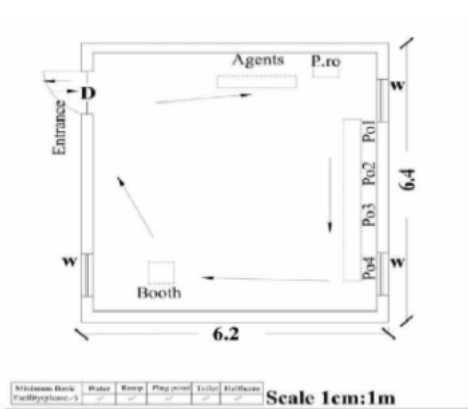

Google Map View

Polling Station Building Front View

Polling Station Front View

Cad View

Key MAP View

1 பெயர் : திவ்யா தந்தை பெயர்: ராஜேந்திரன் வீட்டு எண் : 1/14 வயது : 22 பாலினம் : பெண் Photo is available	SXI2039089	2 பெயர் : சோபனா தந்தை பெயர்: ராஜசேகரன் வீட்டு எண் : 1-21 வயது : 31 பாலினம் : பெண் Photo is available	SXI0918367	3 பெயர் : நிஷாந்த் தந்தை பெயர்: ராஜசேகரன் வீட்டு எண் : 1-21 வயது : 29 பாலினம் : ஆண் Photo is available	SXI0905349
4 பெயர் : முத்து தந்தை பெயர்: ராமசாமி வீட்டு எண் : 1-39 வயது : 88 பாலினம் : ஆண் Photo is available	SXI1769421	5 பெயர் : சுந்தரம்பாள் கணவர் பெயர்: முத்து வீட்டு எண் : 1-39 வயது : 79 பாலினம் : பெண் Photo is available	SXI1769439	6 பெயர் : ஆனந்தி கணவர் பெயர்: கருப்பன் வீட்டு எண் : 1/93 வயது : 28 பாலினம் : பெண் Photo is available	SXI1104298
7 பெயர் : ஜெகதீஸ்வரன் தந்தை பெயர்: கார்த்திகேயன் வீட்டு எண் : 1-143-1 வயது : 27 பாலினம் : ஆண் Photo is available	SXI0992180	8 பெயர் : கலைவாணி தந்தை பெயர்: இருசான் வீட்டு எண் : 2-92 வயது : 22 பாலினம் : பெண் Photo is available	SXI2145357	9 பெயர் : அபிநயா தந்தை பெயர்: இருசன் வீட்டு எண் : 2-92 வயது : 21 பாலினம் : பெண் Photo is available	SXI2145308
10 பெயர் : பூங்கொடி தந்தை பெயர்: வருதராஜ் வீட்டு எண் : 2-118 வயது : 38 பாலினம் : பெண் Photo is available	SXI0889113	11 பெயர் : விஜய் தந்தை பெயர்: வரதராஜ் வீட்டு எண் : 2/120 வயது : 26 பாலினம் : ஆண் Photo is available	SXI1039320	S 12 பெயர் : பொன்னி தந்தை பெயர்: ராஜா வீட்டு எண் : 2/126 வயது : 23 பாலினம் : பெண் DELETED Photo is available	SXI2026714
13 பெயர் : ராமாயி கணவர் பெயர்: கொமாரசாமி வீட்டு எண் : 2-191 வயது : 61 பாலினம் : பெண் Photo is available	SXI2214583	14 பெயர் : மதுமதி தந்தை பெயர்: முனியப்பன் வீட்டு எண் : 2/280 வயது : 27 பாலினம் : பெண் Photo is available	SXI1979095	15 பெயர் : ஆமோஸ் தந்தை பெயர்: மாணிக்கம் வீட்டு எண் : 3/21-1 வயது : 53 பாலினம் : ஆண் Photo is available	SXI1961903
16 பெயர் : பார்வதி கணவர் பெயர்: தங்கராஜ் வீட்டு எண் : 3-69 வயது : 59 பாலினம் : பெண் Photo is available	SXI0444612	17 பெயர் : ஆனந்தன் தந்தை பெயர்: பிச்சைமுத்து வீட்டு எண் : 3-72 வயது : 36 பாலினம் : ஆண் Photo is available	SXI0137166	18 பெயர் : பைந்தமிழன் பி வ தந்தை பெயர்: பிரபாகரன் வீட்டு எண் : 3/129 வயது : 19 பாலினம் : ஆண் Photo is available	SXI2235984
19 பெயர் : அம்பிகா கணவர் பெயர்: சரவணன் வீட்டு எண் : 3-133 வயது : 30 பாலினம் : பெண் Photo is available	SXI0931006	20 பெயர் : சன்முகதேவி தந்தை பெயர்: பழனிசாமி வீட்டு எண் : 3/160 வயது : 28 பாலினம் : பெண் Photo is available	SXI2026730	21 பெயர் : கார்த்திகா கணவர் பெயர்: கங்கை அமரன் வீட்டு எண் : 3/193 வயது : 31 பாலினம் : பெண் Photo is available	SXI2026748
22 பெயர் : மீனா கணவர் பெயர்: ராஜ்குமார் வீட்டு எண் : 3/214 வயது : 25 பாலினம் : பெண் Photo is available	SXI2037554	23 பெயர் : மகேஸ்வரி கணவர் பெயர்: ரமேஷ் வீட்டு எண் : 3/221 வயது : 33 பாலினம் : பெண் Photo is available	SXI1039387	S 24 பெயர் : வித்யா கணவர் பெயர்: மணிகண்டன் வீட்டு எண் : 3-226 வயது : 34 பாலினம் : பெண் DELETED Photo is available	SXI0992164
25 பெயர் : மீனா கணவர் பெயர்: ராஜ் வீட்டு எண் : 3/232 வயது : 27 பாலினம் : பெண் Photo is available	SXI1039403	26 பெயர் : நதியா தந்தை பெயர்: செங்கோட்டையன் வீட்டு எண் : 3/268 வயது : 24 பாலினம் : பெண் Photo is available	SXI1979145	27 பெயர் : முருகேசன் தந்தை பெயர்: கந்தன் வீட்டு எண் : 3-273 வயது : 55 பாலினம் : ஆண் Photo is available	SXI0589614
28 பெயர் : கோமதி கணவர் பெயர்: முருகேசன் வீட்டு எண் : 3-273 வயது : 49 பாலினம் : பெண் Photo is available	SXI0589606	29 பெயர் : தினேஸ்வரன் தந்தை பெயர்: முருகேசன் வீட்டு எண் : 3/273 வயது : 27 பாலினம் : ஆண் Photo is available	SXI1011865	30 பெயர் : பாரதி தந்தை பெயர்: லட்சுமணன் வீட்டு எண் : 3-299 வயது : 28 பாலினம் : ஆண் Photo is available	SXI2081867