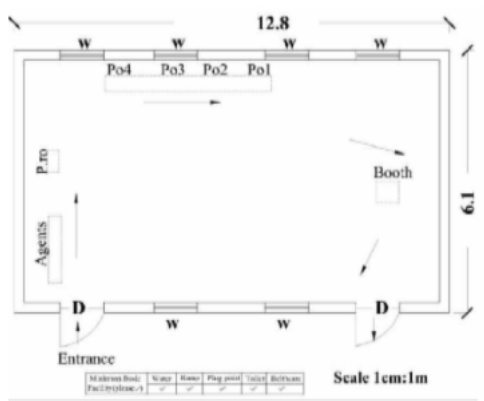

Cad View

Key MAP View