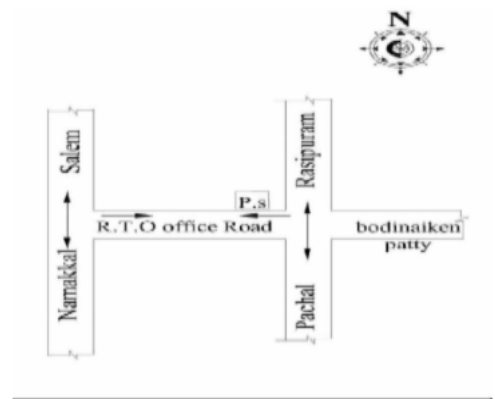

Cad View

Key MAP View