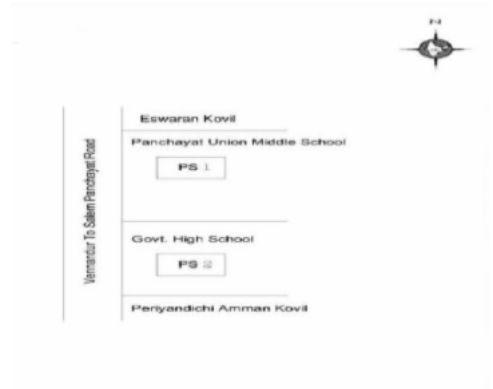

Key MAP View