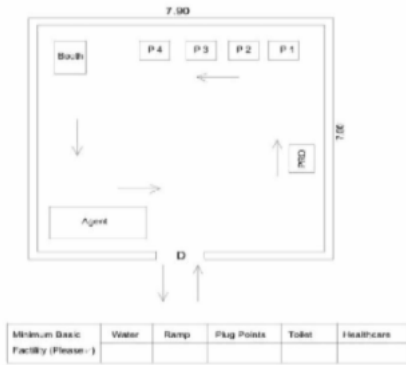

Google Map View

Polling Station Building Front View

Polling Station Front View

Cad View

Key MAP View

சட்டமன்றத் தொகுதியின் எண் மற்றும் பெயர் : 92-ராசிபுரம் பிரிவு எண் மற்றும் பெயர் 1-கீழூர் (ஊ), கீழூர் போதமலை வார்டு-1